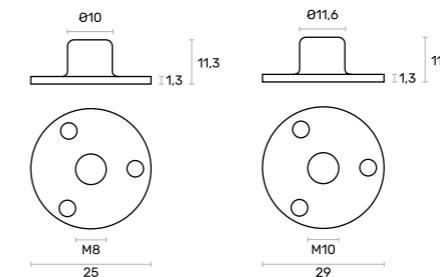

PORCA DE APARAFUSAR 446
446 NUT FOR SCREWS

MODELO MODEL	ACABAMENTO FINISHING	CAIXA BOX	REFERÊNCIA REFERENCE
PORCA DE APARAFUSAR 446 - M8	ZINCADO ZINC	1250 UN	R900019120
PORCA DE APARAFUSAR 446 - M10			R900019020