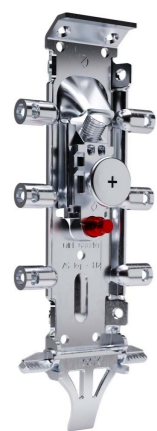

NIVELADORES OCULTOS

UPPER MODULE HANGERS

NIVELADORES OCULTOS

UPPER MODULE HANGERS

LIBRA H2
LIBRA H2 HANGER

LIBRA WP1
WP1 WALL PLATE

TAMPA LIBRA H2
LIBRA H2 COVER CAP Ø12

MODELO MODEL	COR COLOR	CAIXA BOX	REFERÊNCIA REFERENCE
LIBRA H2	● ZINCADO ZINC	100 UN	63420020ZN
LIBRA WP1	● ZINCADO ZINC	100 UN	63450015ZN
TAMPA LIBRA H2	○ BRANCO WHITE	100 UN	63461010AB
	● CINZA GREY		63461010IJ
	● ANTRACITE ANTHRACITE		63461010EE