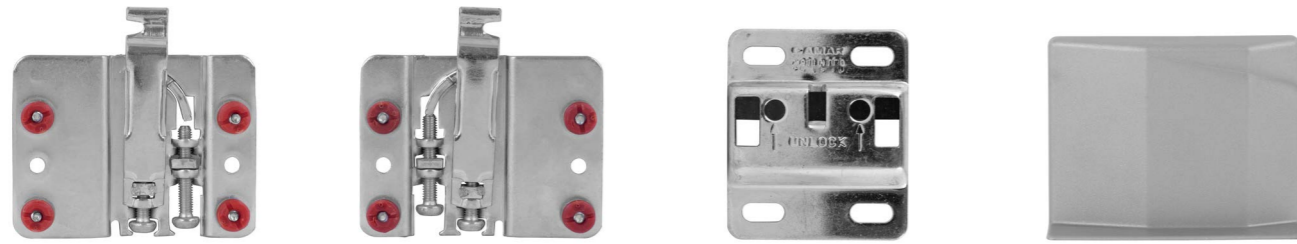

## NIVELADORES MÓVEIS INFERIORES

BOTTOM MODULE HANGERS

**NIVELADOR LIBRA H6 DIREITO E ESQUERDO**  
LIBRA H6 LEFT AND RIGHT

**CHAPA NIVELADOR LIBRA WP5**  
LIBRA WP5 WALL PLATE

**TAMPA**  
COVER

MODELO MODEL		COR COLOR	CAIXA BOX	REFERÊNCIA REFERENCE
<b>NIVELADOR LIBRA H6</b>	DIREITO	● ZINCADO ZINC	50 UN	<b>634205002N</b>
	ESQUERDO	● ZINCADO ZINC	50 UN	<b>634205102N</b>
<b>CHAPA NIVELADOR LIBRA WP5</b>	-	● ZINCADO ZINC	100 UN	<b>634500502N</b>
		○ BRANCO WHITE		<b>63463010AB</b>
<b>TAMPA</b>	-	● CINZA GREY	100 UN	<b>63463010IJ</b>
		● ANTRACITE ANTHRACITE		<b>63463010EE</b>

**i** PODE UTILIZAR COM AS TAMPAS LIBRA H2  
CAN BE USED WITH LIBRA H2 COVERS

**NIVELADOR LIBRA H7 DIREITO E ESQUERDO**  
LIBRA H7 LEFT AND RIGHT

**CHAPA NIVELADOR LIBRA WP5**  
LIBRA WP5 WALL PLATE

MODELO MODEL		COR COLOR	CAIXA BOX	REFERÊNCIA REFERENCE
<b>NIVELADOR LIBRA H7</b>	DIREITO	● ZINCADO ZINC	50 UN	<b>634222002N</b>
	ESQUERDO	● ZINCADO ZINC	50 UN	<b>634222102N</b>
<b>CHAPA NIVELADOR LIBRA WP5</b>	-	● ZINCADO ZINC	100 UN	<b>634500502N</b>
	<b>BARRA LIBRA H7</b>	● ZINCADO ZINC	06 UN	<b>6704000000</b>

## NIVELADORES MÓVEIS INFERIORES

BOTTOM MODULE HANGERS

**NIVELADOR 807 DIREITO**  
807 RIGHT

**NIVELADOR 807 ESQUERDO**  
807 LEFT

**CHAPA NIVELADOR 807**  
807 WALL PLATE

**TAMPA 807**  
807 COVER

MODELO MODEL	COR COLOR	CAIXA BOX	REFERÊNCIA REFERENCE
<b>NIVELADOR 807</b>	DIREITO	100 UN	<b>R900006020</b>
	ESQUERDO		<b>R900006120</b>
<b>CHAPA NIVELADOR 807</b>	ZINCADO ZINC	200 UN	<b>R900006220</b>
<b>TAMPA 807</b>	DIREITO	400 UN	<b>R900006322</b>
	ESQUERDO		<b>R900006422</b>