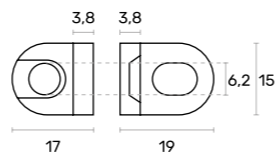

ESQUADRO 2 FUROS
PULLING BRACKET

MODELO MODEL	COR COLOR	TIPO TYPE	CAIXA BOX	REFERÊNCIA REFERENCE
ESQUADRO 2 FUROS	NIQUEL NICKEL	2 FUROS	2500 UN	10203010YA