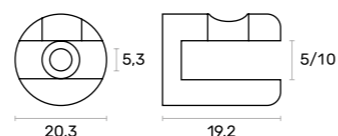

AJUSTÁVEL VIDRO 10MM
GLASS SHELF SUPPORT 10MM

SUPORTES DE PRATELEIRA

SHELF SUPPORTS