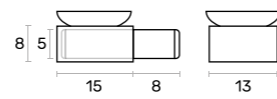

## SUPORTES DE PRATELEIRA

SHELF SUPPORTS

**AJUSTÁVEL 01 VIDRO 9MM**  
01 GLASS SHELF SUPPORT 9MM

**AJUSTÁVEL VIDRO 10MM**  
GLASS SHELF SUPPORT 10MM

MODELO MODEL	COR COLOR	CAIXA BOX	REFERÊNCIA REFERENCE
<b>AJUSTÁVEL 01 VIDRO 9MM</b>	● NIQUEL NICKEL	1000 UN	<b>R900014820</b>
<b>AJUSTÁVEL VIDRO 10MM</b>	● CROMADO MATE MATT CHROME PLATED	1800 UN	<b>R900014618</b>