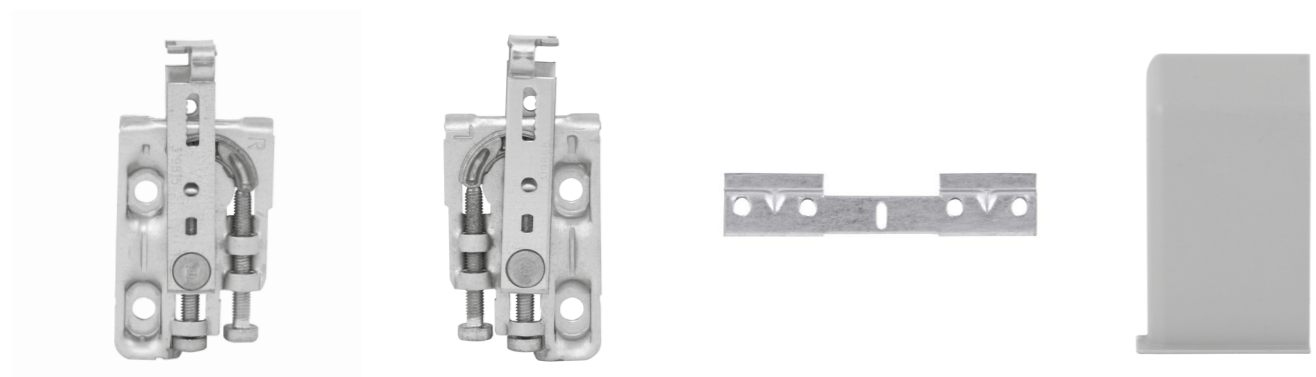

NIVELADORES MÓVEIS SUPERIORES

UPPER MODULE HANGERS

NIVELADOR SCARPI DIREITO
SCARPI RIGHT

NIVELADOR SCARPI ESQUERDO
SCARPI LEFT

CHAPA NIVELADOR 31
31 WALL PLATE

TAMPA SCARPI
SCARPI COVER

MODELO MODEL		COR COLOR	CAIXA BOX	REFERÊNCIA REFERENCE
NIVELADOR SCARPI	DIREITO	● ZINCADO ZINC	200 UN	625100033
	ESQUERDO	● ZINCADO ZINC	200 UN	625000036
CHAPA NIVELADOR 31	-	● ZINCADO ZINC	200 UN	621900031
	DIREITO	○ BRANCO WHITE	400 UN	639700003
TAMPA SCARPI	ESQUERDO	○ BRANCO WHITE	400 UN	639600006
	DIREITO	● CINZA GREY	400 UN	639700143
	ESQUERDO	● CINZA GREY	400 UN	639600146
	DIREITO	● NIQUEL NICKEL	400 UN	639100066
	ESQUERDO	● NIQUEL NICKEL	400 UN	639000062