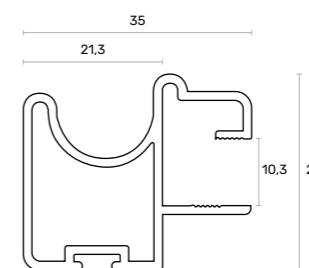

**PERFIL PUXADOR 285**  
285 HANDLE PROFILE

PLACA  
10MM

MODELO MODEL	ACABAMENTO FINISHING	COMPRIMENTO TOTAL TOTAL LENGTH	CAIXA BOX	REFERÊNCIA REFERENCE
<b>PERFIL PUXADOR 285</b>	● ANODIZADO ANODIZED	5200	10 UN	<b>R706000501</b>