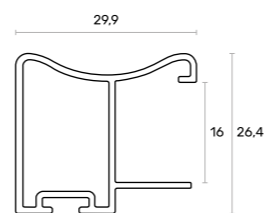

MODELO MODEL	ACABAMENTO FINISHING	COMPRIMENTO TOTAL TOTAL LENGTH	CAIXA BOX	REFERÊNCIA REFERENCE
PERFIL PUXADOR 261	● ANODIZADO ANODIZED	5000	10 UN	R705000301
	ACABAMENTO FOLHEADO EM MADEIRA WOOD PLATED FINISH			
	● CARVALHO OAK	5000	10 UN	R705000361
ACABAMENTO FOLHEADO EM MELAMINA MELAMINE PLATED FINISH				
	● MELAMINA FAIA VAPORIZADA BEECH MELAMINE	4800	10 UN	R704000376