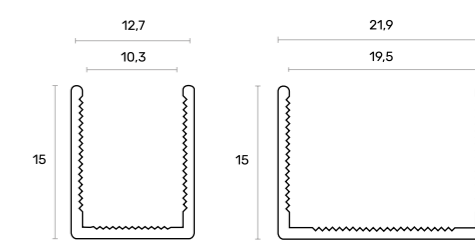

PERFIL U U PROFILE

MODELO MODEL	ACABAMENTO FINISHING	COMPRIMENTO TOTAL TOTAL LENGTH	CAIXA BOX	REFERÊNCIA REFERENCE
PERFIL H 10 MM	BRANCO MATE MATT WHITE	5000	10 UN	R705007503
	BRANCO BRILHO BRIGHT WHITE			R705007502
	ANODIZADO ANODIZED			R705007501
	OURO MATE MATT GOLD COLOURED			R705007534
	PRETO MATE MATT BLACK			R705007509
PERFIL H 19 MM	BRANCO MATE MATT WHITE	5000	10 UN	R705007603
	BRANCO BRILHO BRIGHT WHITE			R705007602
	ANODIZADO ANODIZED			R705007601
	OURO MATE MATT GOLD COLOURED			R705007634
	PRETO MATE MATT BLACK			R705007609
PERFIL U 10 MM	BRANCO MATE MATT WHITE	5000	10 UN	R705007303
	BRANCO BRILHO BRIGHT WHITE			R705007302
	ANODIZADO ANODIZED			R705007301
	OURO MATE MATT GOLD COLOURED			R705007334
	PRETO MATE MATT BLACK			R705007309
PERFIL U 19 MM	BRANCO MATE MATT WHITE	5000	10 UN	R705007403
	BRANCO BRILHO BRIGHT WHITE			R705007402
	ANODIZADO ANODIZED			R705007401
	OURO MATE MATT GOLD COLOURED			R705007434
	PRETO MATE MATT BLACK			R705007409