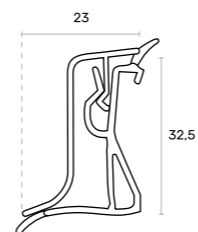

PERFIL VEDANTE 104

104 BACKSPLASH PROFILE

TERMINAL DIREITO 134

RIGHT FINISHING BORDER 134

TERMINAL ESQUERDO 144

LEFT FINISHING BORDER 144

UNIÃO EXTERIOR 114

OUTER BORDER 114

UNIÃO INTERIOR 124

INNER BORDER 124

MODELO MODEL	ACABAMENTO FINISHING	COMPRIMENTO TOTAL TOTAL LENGTH	CAIXA BOX	REFERÊNCIA REFERENCE
PERFIL BANCA VEDANTE 104		3950	25 UN	K502001417
TERMINAL DIREITO 134		-		K502001517
TERMINAL ESQUERDO 144	● ANODIZADO MATE MATT ANODIZED	-		K502001617
UNIÃO EXTERIOR 114		-	50 UN	K502001717
UNIÃO INTERIOR 124		-		K502001817