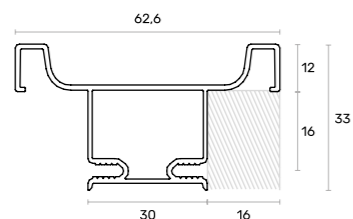

PERFIL GOLA CENTRAL 8032

8032 CENTRAL VERTICAL GOLA PROFILE

PERFIL GOLA LATERAL 8033

8033 SIDE VERTICAL GOLA PROFILE

PLACA
16MM

PLACA
16MM