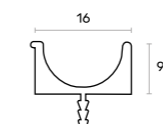

PERFIS J3 E U3
J3 AND U3 PROFILES

MODELO MODEL	ACABAMENTO FINISHING	COMPRIMENTO TOTAL TOTAL LENGTH	CAIXA BOX	REFERÊNCIA REFERENCE
PERFIL J3	○ BRANCO MATE MATT WHITE	5000	10 UN	K505005703
	○ BRANCO BRILHO BRIGHT WHITE			K505005702
	● ANODIZADO ANODIZED			K505005701
PERFIL U3	○ BRANCO BRILHO BRIGHT WHITE	5000	10 UN	K505005802
	● ANODIZADO ANODIZED			K505005801