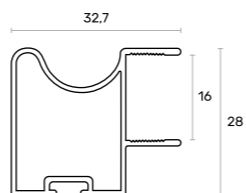

MODELO MODEL	ACABAMENTO FINISHING	COMPRIMENTO TOTAL TOTAL LENGTH	CAIXA BOX	REFERÊNCIA REFERENCE	
PERFIL PUXADOR 01	○ LACADO BRANCO MATE MATT WHITE	5000	10 UN	R705000103	
		5200		R706000103	
	○ LACADO BRANCO BRILHO BRIGHT WHITE	5000	10 UN	R705000102	
		5200		R706000102	
		6500		R708000102	
	● ANODIZADO ANODIZED	5000	10 UN	R705000101	
		5200		R706000101	
		6500		R708000101	
	● INOX MATE MATT CHAMPAGNE ANODIZED	5000	10 UN	R705000111	
	● INOX BRILHO BRIGHT CHAMPAGNE ANODIZED	5000	10 UN	R705000110	
	● OURO MATE MATT GOLD COLOURED	5000	10 UN	R705000134	
	● BRONZE MATE MATT BRASS	5000	10 UN	R705000133	
	● BRONZE BRILHO SHINE BRASS	5000	10 UN	R705000104	
	● LACADO PRETO MATE BLACK LACQUERED MATT	5000	10 UN	R705000109	
	ACABAMENTO FOLHEADO EM MADEIRA WOOD PLATED FINISH				
	● FAIA BRANCA BEECH	4700	10 UN	R703000163	
		5000		R705000163	
	● FAIA VAPORIZADA BEECH	5200	10 UN	R706000163	
		4000		R702000164	
		4700		R703000164	
● MAPLE MAPLE	5000	10 UN	R705000164		
	5200		R706000164		
	5000		R705000166		

PERFIS PARA ROUPEIRO

WARDROBE PROFILES

MODELO MODEL	ACABAMENTO FINISHING	COMPRIMENTO TOTAL TOTAL LENGTH	CAIXA BOX	REFERÊNCIA REFERENCE
PERFIL PUXADOR 01	● PINHO PINE	4700	10 UN	R703000169
		5000		R705000169
		5200		R706000169
	● CARVALHO OAK	4000	10 UN	R702000161
		4700		R703000161
		5000		R705000161
		5200		R706000161
		6500		R708000161
	● CEREJEIRA CHERRY	4000	10 UN	R702000162
		4700		R703000162
		5000		R705000162
	● FREIXO ASH	5200	10 UN	R706000162
5000		R705000184		
● TOLA TOLA / NIGERIAN CEDER	4000	10 UN	R702000171	
	4700		R703000171	
	5000		R705000171	
● IZOMBÉ IZOMBE	4700	10 UN	R703000165	
	5000		R705000165	
● AFEZÉLIA AFZELIA	5000	10 UN	R705000160	
	4700		R703000167	
● MOGNO MAHOAGNY	5000	10 UN	R705000167	
	5200		R706000167	
● NOGUEIRA WALNUT	4700	10 UN	R703000168	
	5000		R705000168	
● SUCUPIRA SUCUPIRA	5200	10 UN	R706000168	
	5000		R705000170	
● WENGUÉ WENGE	5200	10 UN	R706000170	
	5000		R705000172	
ACABAMENTO FOLHEADO EM MELAMINA MELAMINE PLATED FINISH				
● MELAMINA FAIA VAPORIZADA BEECH MELAMINE	5000	10 UN	R705000176	
● MELAMINA PINHO PINE MELAMINE	5000	10 UN	R705000181	
● MELAMINA CARVALHO OAK MELAMINE	5000	10 UN	R705000173	
● MELAMINA CEREJEIRA CHERRY MELAMINE	5000	10 UN	R705000174	
● MELAMINA MOGNO MAHOAGNY MELAMINE	5000	10 UN	R705000179