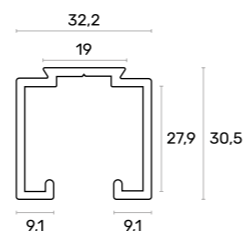

## OUTROS PERFIS

OTHER PROFILES

**PERFIL PC 22**  
PC 22 PROFILE

**KIT PC 25**  
PC 25 KIT

MODELO MODEL	ACABAMENTO FINISHING	COMPRIMENTO TOTAL TOTAL LENGTH	CAIXA BOX	REFERÊNCIA REFERENCE
<b>PERFIL PC 22</b>	● BRUTO RAW	5000	10 UN	<b>R805000807</b>
<b>KIT PC 25</b>	-	-	-	<b>R800001200</b>
<b>FIXADOR PC 04</b>	● BRUTO RAW	-	100 UN	<b>R800000407</b>