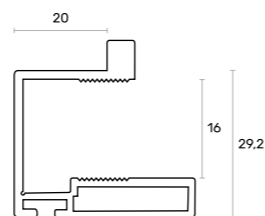

MODELO MODEL	ACABAMENTO FINISHING	COMPRIMENTO TOTAL TOTAL LENGTH	CAIXA BOX	REFERÊNCIA REFERENCE	
PERFIL PUXADOR 04	○ LACADO BRANCO MATE MATT WHITE	5000	10 UN	R705000403	
	○ LACADO BRANCO BRILHO BRIGHT WHITE	5000	10 UN	R705000402	
		5000		R705000401	
	● ANODIZADO ANODIZED	5200	10 UN	R706000401	
		6500		R70B000401	
	● INOX MATE MATT CHAMPAGNE ANODIZED	5000	10 UN	R705000411	
	ACABAMENTO FOLHEADO EM MADEIRA WOOD PLATED FINISH				
	● FAIA VAPORIZADA BEECH	5000	10 UN	R705000464	
		5200		R706000464	
	● PINHO PINE	5000	10 UN	R705000469	
		5000		R705000461	
	● CARVALHO OAK	5200	10 UN	R706000461	
	5000		R705000472		
● WENGUÊ WENGE	5000	10 UN	R705000472