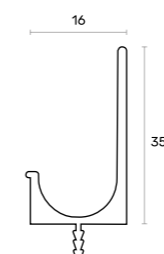

PERFIS J3 E U3
J3 AND U3 PROFILES

MODELO MODEL	ACABAMENTO FINISHING	COMPRIMENTO TOTAL TOTAL LENGTH	CAIXA BOX	REFERÊNCIA REFERENCE
PERFIL J3	○ BRANCO MATE MATT WHITE	5000	10 UN	K505005703
	○ BRANCO BRILHO BRIGHT WHITE			K505005702
	● ANODIZADO ANODIZED			K505005701
PERFIL U3	○ BRANCO BRILHO BRIGHT WHITE	5000	10 UN	K505005802
	● ANODIZADO ANODIZED			K505005801