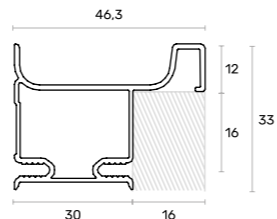

**PERFIL GOLA CENTRAL 8032**

8032 CENTRAL VERTICAL GOLA PROFILE

**PERFIL GOLA LATERAL 8033**

8033 SIDE VERTICAL GOLA PROFILE

PLACA  
16MM

PLACA  
16MM

MODELO MODEL	ACABAMENTO FINISHING	COMPRIMENTO TOTAL TOTAL LENGTH	CAIXA BOX	REFERÊNCIA REFERENCE
<b>PERFIL GOLA CENTRAL 8032</b>	○ BRANCO MATE MATT WHITE	5000	10 UN	<b>K505803203</b>
	● ANODIZADO ANODIZED			<b>K505803201</b>
	● PRETO MATE MATT BLACK			<b>K505803209</b>
<b>PERFIL GOLA LATERAL 8033</b>	○ BRANCO MATE MATT WHITE	5000	12 UN	<b>K505803303</b>
	● ANODIZADO ANODIZED			<b>K505803301</b>
	● PRETO MATE MATT BLACK			<b>K505803309</b>