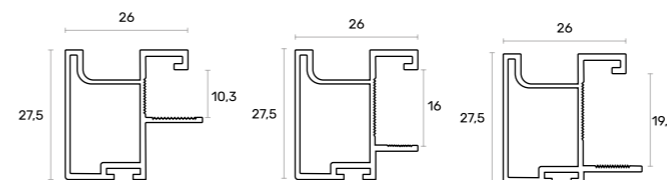

PERFIS PARA ROUPEIRO

WARDROBE PROFILES

PERFIL PUXADOR 70
70 HANDLE PROFILE

MODELO MODEL	ACABAMENTO FINISHING	COMPRIMENTO TOTAL TOTAL LENGTH	CAIXA BOX	REFERÊNCIA REFERENCE
PERFIL PUXADOR 70 10MM	○ BRANCO MATE MATT WHITE			R705007103
	○ BRANCO BRILHO BRIGHT WHITE			R705007102
	● ANODIZADO ANODIZED	5000	10 UN	R705007101
	● OURO MATE MATT GOLD COLOURED			R705007134
	● PRETO MATE MATT BLACK			R705007109
PERFIL PUXADOR 70 16MM	○ BRANCO MATE MATT WHITE			R705007003
	○ BRANCO BRILHO BRIGHT WHITE			R705007002
	● ANODIZADO ANODIZED	5000	10 UN	R705007001
	● OURO MATE MATT GOLD COLOURED			R705007034
	● PRETO MATE MATT BLACK			R705007009
PERFIL PUXADOR 70 19MM	○ BRANCO MATE MATT WHITE			R705007203
	○ BRANCO BRILHO BRIGHT WHITE			R705007202
	● ANODIZADO ANODIZED	5000	10 UN	R705007201
	● OURO MATE MATT GOLD COLOURED			R705007234
	● PRETO MATE MATT BLACK			R705007209