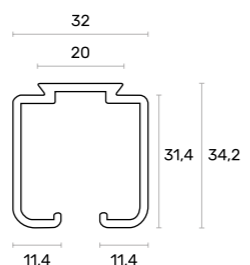

PERFIL PC 02 E PC 19
PC 02 AND PC 19 RAIL

PC 02
PC 02