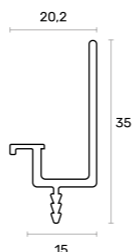

MODELO MODEL	ACABAMENTO FINISHING	COMPRIMENTO TOTAL TOTAL LENGTH	CAIXA BOX	REFERÊNCIA REFERENCE
PERFIL J3Q	○ BRANCO MATE MATT WHITE	5000	10 UN	K505005903
	○ BRANCO BRILHO BRIGHT WHITE			K505005902
	● ANODIZADO ANODIZED			K505005901
	● ANODIZADO ESCOVADO BRUSHED ANODIZED			K505005938
	● INOX MATE MATT CHAMPAGNE ANODIZED			K505005911
● OURO ESCOVADO BRUSHED GOLD			K505005937