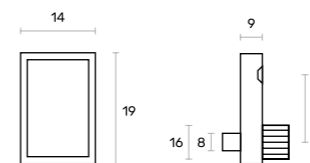

PERFIS PARA COZINHA

KITCHEN PROFILES

PERFIL J3Q
J3QPROFILE

MODELO MODEL	ACABAMENTO FINISHING	COMPRIMENTO TOTAL TOTAL LENGTH	CAIXA BOX	REFERÊNCIA REFERENCE
PERFIL J3Q	○ BRANCO MATE MATT WHITE	5000	10 UN	K505005903
	○ BRANCO BRILHO BRIGHT WHITE			K505005902
	● ANODIZADO ANODIZED			K505005901
	● ANODIZADO ESCOVADO BRUSHED ANODIZED			K505005938
	● INOX MATE MATT CHAMPAGNE ANODIZED			K505005911
● OURO ESCOVADO BRUSHED GOLD			K505005937	

MODELO MODEL	ACABAMENTO FINISHING	COMPRIMENTO TOTAL TOTAL LENGTH	CAIXA BOX	REFERÊNCIA REFERENCE
PERFIL 206 LED	○ BRANCO MATE MATT WHITE	5000	08 UN	K505000803
	○ BRANCO BRILHO BRIGHT WHITE			K505000802
	● ANODIZADO ANODIZED			K505000801
	● INOX BRILHO BRIGHT CHAMPAGNE ANODIZED			K502000810
PERFIL 206B	● ANODIZADO ANODIZED	16X3950	20 UN	K502006501
		19X3950	10 UN	K502006601
	● PRETO MATE MATT BLACK	16X3950	20 UN	K502006509
		19X3950	10 UN	K502006609

i COM BATERE DE BORRACHA
WITH RUBBER STOP

PERFIS PARA COZINHA

KITCHEN PROFILES

PERFIL ESTRIADO FE-17
FE-17 SINK PROFILE

MODELO MODEL	ACABAMENTO FINISHING	COMPRIMENTO TOTAL TOTAL LENGTH	CAIXA BOX	REFERÊNCIA REFERENCE
PERFIL ESTRIADO FE-17	● ANODIZADO MATE MATT ANODIZED	5000	20 UN	K505002301
SUPORTE LATERAL		-	200 UN	K500002422

MODELO MODEL	ACABAMENTO FINISHING	COMPRIMENTO TOTAL TOTAL LENGTH	CAIXA BOX	REFERÊNCIA REFERENCE
PERFIL BANCA VEDANTE 004		3950	25 UN	K502000917
TERMINAL DIREITO 034		-		K500001017
TERMINAL ESQUERDO 044	● ANODIZADO MATE MATT ANODIZED	-	50 UN	K500001117
UNIÃO EXTERIOR 014		-		K500001217
UNIÃO INTERIOR 024		-		K500001317