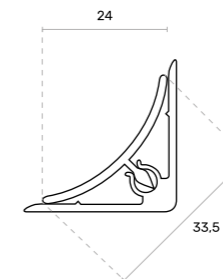

PERFIS PARA COZINHA

KITCHEN PROFILES

PERFIL VEDANTE 304

304 BACKSPLASH PROFILE

TERMINAL 334

FINISHING BORDER 334

UNIÃO EXTERIOR 314

OUTER BORDER 314

UNIÃO INTERIOR 324

INNER BORDER 324

MODELO MODEL	ACABAMENTO FINISHING	COMPRIMENTO TOTAL TOTAL LENGTH	CAIXA BOX	REFERÊNCIA REFERENCE
PERFIL BANCA VEDANTE 304		3950	25 UN	K502001917
TERMINAL 334	● ANODIZADO MATE MATT ANODIZED	-		K502002017
UNIÃO EXTERIOR 314		-	50 UN	K502002117
UNIÃO INTERIOR 324		-		K502002217