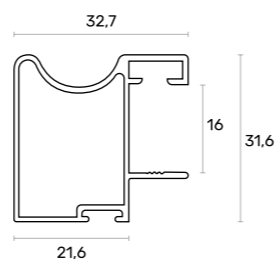

PERFIL PUXADOR FE-05
FE-05 HANDLE PROFILE

MODELO MODEL	ACABAMENTO FINISHING	COMPRIMENTO TOTAL TOTAL LENGTH	CAIXA BOX	REFERÊNCIA REFERENCE
PERFIL PUXADOR FE-05	ANODIZADO ANODIZED	5000	10 UN	R705004601