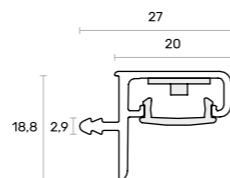

PERFIL GOLA R1730L

R1730L GOLA PROFILE

MODELO MODEL	ACABAMENTO FINISHING	COMPRIMENTO TOTAL TOTAL LENGTH	CAIXA BOX	REFERÊNCIA REFERENCE
PERFIL GOLA R1730L	● ANODIZADO ANODIZED	5000	30 UN	K50E173001