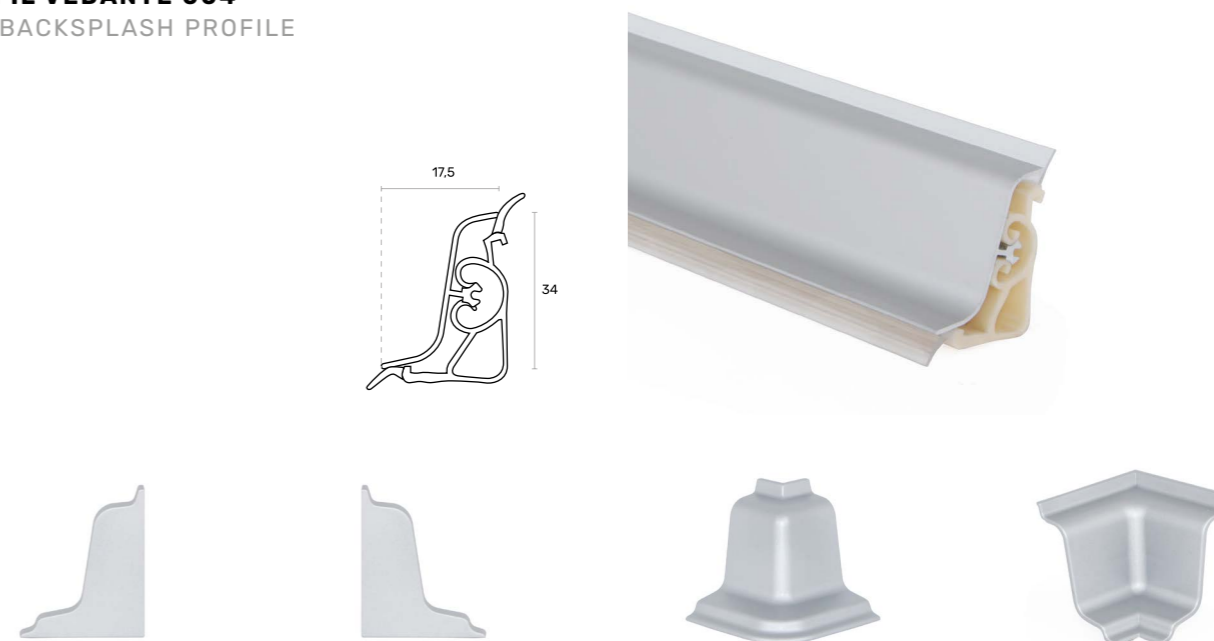

TERMINAL ESQUERDO 044
LEFT FINISHING BORDER 044

UNIÃO EXTERIOR 014
OUTER BORDER 014

UNIÃO INTERIOR 024
INNER BORDER 024

PERFIS PARA COZINHA

KITCHEN PROFILES

PERFIL ESTRIADO FE-17
FE-17 SINK PROFILE

MODELO MODEL	ACABAMENTO FINISHING	COMPRIMENTO TOTAL TOTAL LENGTH	CAIXA BOX	REFERÊNCIA REFERENCE
PERFIL ESTRIADO FE-17	● ANODIZADO MATE MATT ANODIZED	5000	20 UN	K505002301
SUPORTE LATERAL		-	200 UN	K500002422

PERFIL VEDANTE 004
004 BACKSPLASH PROFILE

TERMINAL DIREITO 034
RIGHT FINISHING BORDER 034