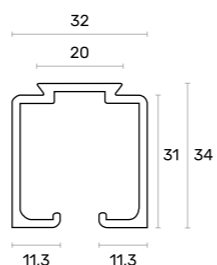

OUTROS PERFIS

OTHER PROFILES

PERFIL PC 22
PC 22 PROFILE

MODELO MODEL	ACABAMENTO FINISHING	COMPRIMENTO TOTAL TOTAL LENGTH	CAIXA BOX	REFERÊNCIA REFERENCE
PERFIL PC 22	● BRUTO RAW	5000	10 UN	R805000807
KIT PC 25	-	-	-	R800001200
FIXADOR PC 04	● BRUTO RAW	-	100 UN	R800000407

PERFIL PC 37
PC 37 PROFILE

MODELO MODEL	ACABAMENTO FINISHING	COMPRIMENTO TOTAL TOTAL LENGTH	CAIXA BOX	REFERÊNCIA REFERENCE
PERFIL PC37	● BRUTO RAW	4000	10 UN	R802000307
		5000		R805000307
KIT PC 37 (AMORTECEDOR)	-	-	-	R800000520

PC 19
PC 19

MODELO MODEL	ACABAMENTO FINISHING	COMPRIMENTO TOTAL TOTAL LENGTH	CAIXA BOX	REFERÊNCIA REFERENCE
PERFIL PC 02	● BRUTO RAW	4000	10 UN	R802000207
		5000	10 UN	R805000207
PERFIL PC 19	● BRUTO RAW	4000	10 UN	R802001907
		5000	10 UN	R805001907
KIT PORTA CORRER 14	-	-	20 UN	R800000620
KIT PORTA CORRER 15	-	-	20 UN	R800000720
FIXADOR PC 04	-	-	100 UN	R800000407

PERFIL DIFUSOR 12 LED
12 LED DIFFUSER PROFILE

MODELO MODEL	ACABAMENTO FINISHING	COMPRIMENTO TOTAL TOTAL LENGTH	CAIXA BOX	REFERÊNCIA REFERENCE
PERFIL 12 LED EMBUTIR	○ BRANCO MATE MATT WHITE	5000	10 UN	I125001203
	● ANODIZADO ANODIZED			I125001201
	● PRETO MATE MATT BLACK			I125001209
PERFIL 12 B LED EMBUTIR	○ BRANCO MATE MATT WHITE	5000	10 UN	I125001403
	● ANODIZADO ANODIZED			I125001401
	● PRETO MATE MATT BLACK			I125001409
PERFIL DIFUSOR 12 LED	○ TRANSPARENTE TRANSPARENT	5000	10 UN	I125001319
	○ BRANCO WHITE			I125001326
	● CINZA FUMADO SMOKED GREY			I125001330