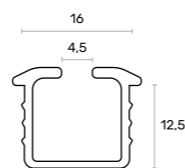

PERFIL FLOW
FLOW PROFILE

AMORTECEDOR FLOW - 30KG E 50KGS
FLOW DOOR SOFT CLOSING FOR SLIDING DOOR

JOGO DE CARROS FLOW
FLOW SET FOR ONE SLIDING DOOR

JOGO DE CARROS FLOW 9
FLOW 9 SET FOR ONE SLIDING DOOR

MODELO MODEL	ACABAMENTO FINISHING	COMPRIMENTO TOTAL TOTAL LENGTH	CAIXA BOX	REFERÊNCIA REFERENCE
PERFIL FLOW	● ANODIZADO ANODIZED	3900	20 UN	R802002501
AMORTECEDOR FLOW - 30KG	-	-	05 UN	R800002700
AMORTECEDOR FLOW - 50KG	-	-	05 UN	R800002800
JOGO DE CARROS FLOW	-	-	05 UN	R800002600
JOGO DE CARROS FLOW 9	-	-	05 UN	R800003009