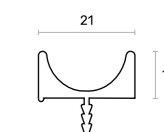

PERFIL U2
U2 PROFILE

MODELO MODEL	ACABAMENTO FINISHING	COMPRIMENTO TOTAL TOTAL LENGTH	CAIXA BOX	REFERÊNCIA REFERENCE
PERFIL J2	○ BRANCO BRILHO BRIGHT WHITE	5000	10 UN	K505000602
	● ANODIZADO ANODIZED			K505000601
	● INOX MATE MATT CHAMPAGNE ANODIZED			K505000611
PERFIL J2Q	○ BRANCO BRILHO BRIGHT WHITE	5000	10 UN	K505000702
	● ANODIZADO ANODIZED			K505000701
PERFIL U2	● ANODIZADO ANODIZED	3000	10 UN	K501005601