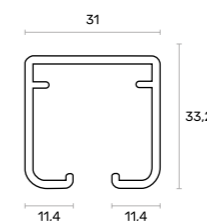

MODELO MODEL	ACABAMENTO FINISHING	COMPRIMENTO TOTAL TOTAL LENGTH	CAIXA BOX	REFERÊNCIA REFERENCE
PERFIL PC37	● BRUTO RAW	4000	10 UN	R802000307
		5000		R805000307
KIT PC 37 (AMORTECEDOR)	-	-	-	R800000520