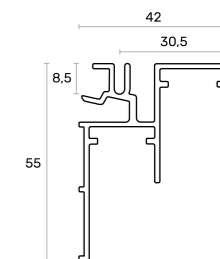

PERFIL INFERIOR SPACE

SPACE BOTTOM PROFILE

JOGO DE AMORTECEDORES SPACE

SPACE SOFT CLOSING SYSTEM

JOGO DE TRAVÕES SPACE

SPACE SET OF BRAKE

JOGO EXT. SPACE / JOGO INT. SPACE

SPACE SLIDING SETS

MODELO MODEL	ACABAMENTO FINISHING	COMPRIMENTO TOTAL TOTAL LENGTH	CAIXA BOX	REFERÊNCIA REFERENCE
TUBO OVAL C/ REFORÇO	ANODIZADO ANODIZED	5000	10 UN	R705001601
	BRUTO RAW			R705001607
TUBO OVAL	ANODIZADO ANODIZED	5000	10 UN	R705001701
	BRUTO RAW	4000		R702001707
	BRUTO RAW	5000		R705001707
	CROMADO POLISHED CHROME PLATED	3000		R705001805
	OURO MATE MATT GOLD COLOURED	5000		R705001934
TUBO BOX RETANGULAR	BRANCO MATE MATT WHITE	5000	10 UN	R705005203
	ANODIZADO ANODIZED			R705005201
	PRETO MATE MATT BLACK			R705005209
TUBO BOX LED RETANGULAR	BRANCO MATE MATT WHITE	5000	10 UN	R705005303
	ANODIZADO ANODIZED			R705005301
	PRETO MATE MATT BLACK			R705005309
JOGO SUPORTES LATERAIS BOX	BRANCO MATE MATT WHITE	-	10 UN	R710006103
	ANODIZADO ANODIZED			R710006101
	PRETO MATE MATT BLACK			R710006109
SUPORTE CENTRAL BOX	BRANCO MATE MATT WHITE	-	10 UN	R710006203
	ANODIZADO ANODIZED			R710006201
	PRETO MATE MATT BLACK			R710006209

MODELO MODEL	ACABAMENTO FINISHING	COMPRIMENTO TOTAL TOTAL LENGTH	CAIXA BOX	REFERÊNCIA REFERENCE
PERFIL SUPERIOR SPACE	ANODIZADO ANODIZED	3900		R702006501
PERFIL INFERIOR SPACE		3900		R702006601
JOGO ACESSÓRIOS EXT. SPACE	-	-	01 UN	R706021920
JOGO ACESSÓRIOS INT. SPACE	-	-		R706021720
JOGO AMORTECEDORES SPACE - 50KG 2P	-	-		R706022320
JOGO AMORTECEDORES SPACE - 50KG 3P	-	-		R706022420
JOGO TRAVÕES SPACE - 2/3P	-	-		R706022520