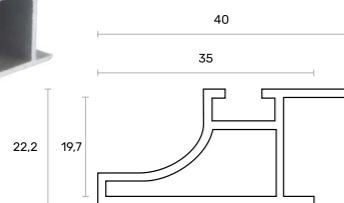

**PERFIL 206 LED**  
206 LED PROFILE

**PERFIL 206B**  
206B PROFILE

MODELO MODEL	ACABAMENTO FINISHING	COMPRIMENTO TOTAL TOTAL LENGTH	CAIXA BOX	REFERÊNCIA REFERENCE
<b>PERFIL 206 LED</b>	○ BRANCO MATE MATT WHITE	5000	08 UN	<b>K505000803</b>
	○ BRANCO BRILHO BRIGHT WHITE			<b>K505000802</b>
	● ANODIZADO ANODIZED			<b>K505000801</b>
	● INOX BRILHO BRIGHT CHAMPAGNE ANODIZED			<b>K502000810</b>
<b>PERFIL 206B</b>	● ANODIZADO ANODIZED	16X3950	20 UN	<b>K502006501</b>
		19X3950	10 UN	<b>K502006601</b>
	● PRETO MATE MATT BLACK	16X3950	20 UN	<b>K502006509</b>
		19X3950	10 UN	<b>K502006609</b>