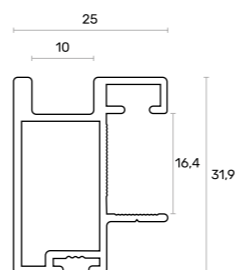

MODELO MODEL	ACABAMENTO FINISHING	COMPRIMENTO TOTAL TOTAL LENGTH	CAIXA BOX	REFERÊNCIA REFERENCE
PERFIL PUXADOR FE-07	LACADO BRANCO MATE MATT WHITE	5000	10 UN	R705004803
	ANODIZADO ANODIZED			R705004801
	LACADO PRETO MATE MATT BLACK			R705004809