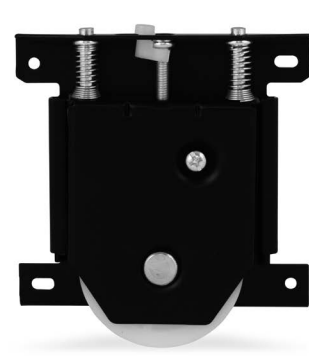

2
2

2B
2B

MODELO MODEL	ACABAMENTO FINISHING	CAIXA BOX	REFERÊNCIA REFERENCE
RODÍZIOS INFERIORES		2	100 UN R710000920
	● PRETO BLACK	2B	120 UN R710005009

PORTA FATOS ESSENCE
ESSENCE WARDROBE LIFT HANGER

MODELO MODEL	ACABAMENTO FINISHING	CAIXA BOX	REFERÊNCIA REFERENCE
PORTA FATOS ESSENCE	● CINZA GREY	450 - 600	R710005522
	● CINZA GREY	600 - 830	R710005622
	● PRETO BLACK	06 UN	R710005609
	● CINZA GREY	830 - 1150	R710005722
	● PRETO BLACK		R710005709

WARDROBE ACCESSORIES

SAPATEIRA EXTENSÍVEL H35

H35 EXTENDABLE SHOE RACK

CABIDE EXTRAÍVEL - TROMBONE

TROMBONE - PULL-OUT HANGER

MODELO MODEL	CAIXA BOX	REFERÊNCIA REFERENCE
SAPATEIRA EXTENSÍVEL H35	400 - 600 (MIN. 368)	C/CORREDIÇA H35 R710003505
	600 - 1000 (MIN. 568)	C/CORREDIÇA H35 R710003605
SET FIXADOR FRONTAL SAPATEIRA H35		R710003722
CABIDE EXTRAÍVEL - TROMBONE	TROMBONE 300	R710002105
	TROMBONE 350	R710002205
	TROMBONE 400	R710002305
	TROMBONE 450	R710002405
	TROMBONE 500	R710002505