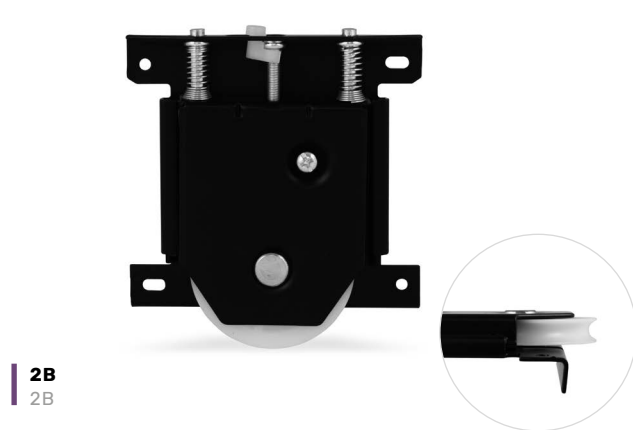

MODELO MODEL	CAIXA BOX	REFERÊNCIA REFERENCE
SCW - CONJUNTO AMORTECEDORES PARA ROUPEIRO		
CAPACIDADE MÁXIMA: 50 KG MAXIMUM LOADING CAPACITY: 50 KG		
PARA QUALQUER TIPO DE PORTA DE CORRER PARA ROUPEIRO FOR ANY WARDROBE SLIDING DOOR	25 UN	R710000100
SUBSTITUI RODÍZIOS SUPERIORES REPLACE UPPER ROLLERS		

RODÍZIOS SUPERIORES
UPPER ROLLERS

205
205

10R
10R

9
9

MODELO MODEL	CAIXA BOX	REFERÊNCIA REFERENCE
RODÍZIOS SUPERIORES		
205	C/ ROLAMENTO	R710000421
10R	C/ ROLAMENTO	R710000520
9		R710000620

RODÍZIOS INFERIORES
BOTTOM ROLLERS

2
2

2B
2B

MODELO MODEL	ACABAMENTO FINISHING	CAIXA BOX	REFERÊNCIA REFERENCE
RODÍZIOS INFERIORES		2	100 UN R710000920
	● PRETO BLACK	2B	120 UN R710005009

PORTA FATOS ESSENCE
ESSENCE WARDROBE LIFT HANGER

MODELO MODEL	ACABAMENTO FINISHING	CAIXA BOX	REFERÊNCIA REFERENCE
PORTA FATOS ESSENCE	● CINZA GREY	450 - 600	R710005522
	● CINZA GREY	600 - 830	R710005622
	● PRETO BLACK	06 UN	R710005609
	● CINZA GREY	830 - 1150	R710005722
	● PRETO BLACK		R710005709

WARDROBE ACCESSORIES

SAPATEIRA EXTENSÍVEL H35

H35 EXTENDABLE SHOE RACK

CABIDE EXTRAÍVEL - TROMBONE

TROMBONE - PULL-OUT HANGER

MODELO MODEL	CAIXA BOX	REFERÊNCIA REFERENCE
SAPATEIRA EXTENSÍVEL H35	400 - 600 (MIN. 368)	C/CORREDIÇA H35 R710003505
	600 - 1000 (MIN. 568)	C/CORREDIÇA H35 R710003605
SET FIXADOR FRONTAL SAPATEIRA H35		R710003722
CABIDE EXTRAÍVEL - TROMBONE	TROMBONE 300	R710002105
	TROMBONE 350	R710002205
	TROMBONE 400	R710002305
	TROMBONE 450	R710002405
	TROMBONE 500	R710002505