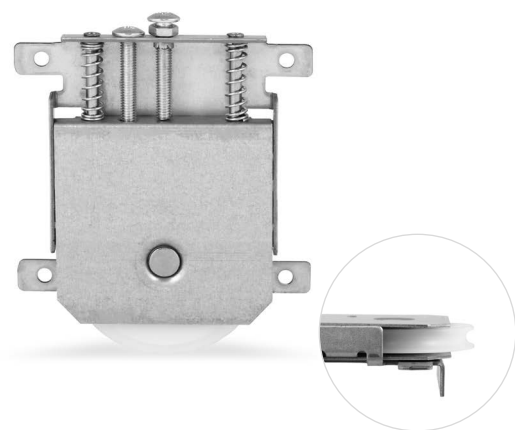

RODÍZIOS SUPERIORES
UPPER ROLLERS

205
205

10R
10R

9
9

MODELO MODEL	CAIXA BOX	REFERÊNCIA REFERENCE
RODÍZIOS SUPERIORES		
205	C/ ROLAMENTO	R710000421
10R	C/ ROLAMENTO	R710000520
9		R710000620

RODÍZIOS INFERIORES
BOTTOM ROLLERS

2
2

2B
2B

MODELO MODEL	ACABAMENTO FINISHING	CAIXA BOX	REFERÊNCIA REFERENCE
RODÍZIOS INFERIORES		2	100 UN R710000920
	● PRETO BLACK	2B	120 UN R710005009

PORTA FATOS ESSENCE
ESSENCE WARDROBE LIFT HANGER

MODELO MODEL	ACABAMENTO FINISHING	CAIXA BOX	REFERÊNCIA REFERENCE
PORTA FATOS ESSENCE	● CINZA GREY	450 - 600	R710005522
	● CINZA GREY	600 - 830	R710005622
	● PRETO BLACK	06 UN	R710005609
	● CINZA GREY	830 - 1150	R710005722
	● PRETO BLACK		R710005709