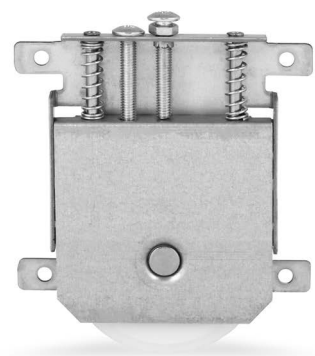

2
2

2B
2B

MODELO MODEL	ACABAMENTO FINISHING	CAIXA BOX	REFERÊNCIA REFERENCE
RODÍZIOS INFERIORES		2	100 UN R710000920
	● PRETO BLACK	2B	120 UN R710005009

PORTA FATOS ESSENCE
ESSENCE WARDROBE LIFT HANGER

MODELO MODEL	ACABAMENTO FINISHING	CAIXA BOX	REFERÊNCIA REFERENCE
PORTA FATOS ESSENCE	● CINZA GREY	450 - 600	R710005522
	● CINZA GREY	600 - 830	R710005622
	● PRETO BLACK	06 UN	R710005609
	● CINZA GREY	830 - 1150	R710005722
	● PRETO BLACK		R710005709

WARDROBE ACCESSORIES

SAPATEIRA EXTENSÍVEL H35

H35 EXTENDABLE SHOE RACK

CABIDE EXTRAÍVEL - TROMBONE

TROMBONE - PULL-OUT HANGER

MODELO MODEL	CAIXA BOX	REFERÊNCIA REFERENCE
SAPATEIRA EXTENSÍVEL H35	400 - 600 (MIN. 368)	C/CORREDIÇA H35 R710003505
	600 - 1000 (MIN. 568)	C/CORREDIÇA H35 R710003605
SET FIXADOR FRONTAL SAPATEIRA H35		R710003722
CABIDE EXTRAÍVEL - TROMBONE	TROMBONE 300	R710002105
	TROMBONE 350	R710002205
	TROMBONE 400	R710002305
	TROMBONE 450	R710002405
	TROMBONE 500	R710002505