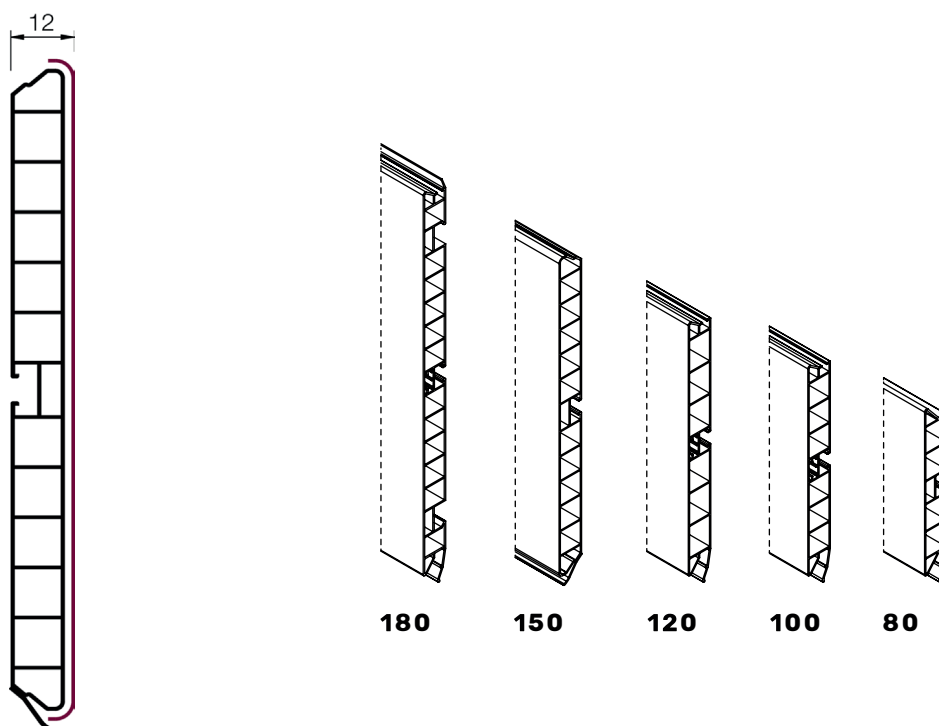

**RODAPÉS PVC**  
ARTIFICIAL RESIN PLINTHS

**scilm**  
**RODAPÉ | 80-180**  
PLINTH

REVESTIMENTO COM RESINA ARTIFICIAL | ESTRUTURA EM PVC RESISTENTE | DIVERSAS ALTURAS DISPONÍVEIS | FLEXIBILIDADE DE INSTALAÇÃO  
PELÍCULA PROTETORA DE FÁBRICA | DISPONÍVEL EM VÁRIOS ACABAMENTOS E CORES

DESENHO TÉCNICO

MODELO MODEL	ACABAMENTO FINISHING	ALTURA (MM) HEIGHT (MM)	COMPRIMENTO (MM) LENGTH (MM)	CAIXA (M) BOX (M)	REFERÊNCIA REFERENCE
<b>RODAPÉ SCILM</b>	○ BRANCO MATE MATT WHITE	80	4000	72	<b>K512000003</b>
		100		44	<b>K512009003</b>
		120		40	<b>K512009103</b>
		150		36	<b>K512009203</b>
		180		32	<b>K512009303</b>
	○ BRANCO BRILHO BRIGHT WHITE	100	4000	44	<b>K512009002</b>
		120		40	<b>K512009102</b>
		150		36	<b>K512009202</b>
	● ALUMÍNIO ALUMINIUM	80	4000	72	<b>K512000017</b>
		100		44	<b>K512009017</b>
		120		40	<b>K512009117</b>
		150		36	<b>K512009217</b>
		180		32	<b>K512009317</b>
	● OURO GOLD	100	4000	44	<b>K512009034</b>
		120		40	<b>K512009134</b>
		150		36	<b>K512009234</b>
	● ROSA DOURADO GOLDEN ROSE	100	4000	44	<b>K512009040</b>
		120		40	<b>K512009140</b>
		150		36	<b>K512009240</b>
	● INOX STAINLESS STEEL	100	4000	44	<b>K512009010</b>
120		40		<b>K512009110</b>	
150		36		<b>K512009210</b>	
180		32		<b>K512009310</b>	
● ANTRACITE ANTHRACITE	80	4000	72	<b>K512000024</b>	
	100		44	<b>K512009024</b>	
	120		40	<b>K512009124</b>	
	150		36	<b>K512009224</b>	
	180		32	<b>K512009324</b>	
● PRETO BLACK	80	4000	72	<b>K512000009</b>	
	100		44	<b>K512009009</b>	
	120		40	<b>K512009109</b>	
	150		36	<b>K512009209</b>	
	180		32	<b>K512009309</b>	