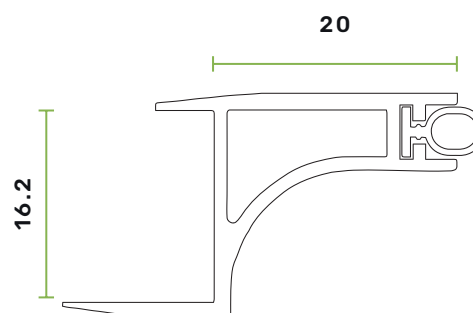

**PERFIS PARA COZINHA**  
KITCHEN PROFILES**PERFIL 206 B C/ BORRACHA BATENTE**■ **K501006601**  
206B | 19 x 3000□ **K501006603**  
206B | 19 x 3000■ **K501006609**  
206B | 19 x 3000■ **K501006509**  
206B | 16 x 3000

PERFIL DE ACABAMENTO PARA MOBILIÁRIO    BORRACHA BATENTE INTEGRADA    REDUÇÃO DE RUÍDO  
PROTEÇÃO CONTRA DESGASTE    VERSATILIDADE DE APLICAÇÃO    SOLUÇÃO FUNCIONAL E DISCRETA

**COMPRIMENTO 3000**