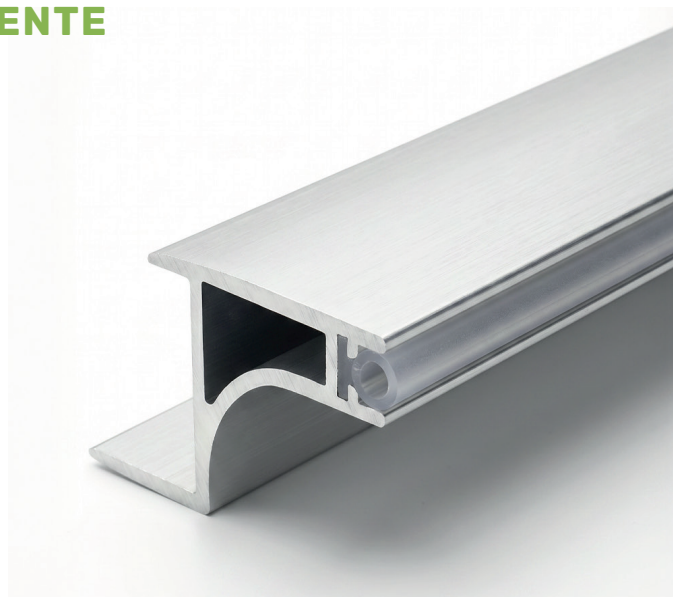

**PERFIS PARA COZINHA**  
KITCHEN PROFILES**PERFIL 206 B C/ BORRACHA BATENTE**■ **K501006601**  
206B | 19 x 3000□ **K501006603**  
206B | 19 x 3000■ **K501006609**  
206B | 19 x 3000■ **K501006509**  
206B | 16 x 3000

PERFIL DE ACABAMENTO PARA MOBILIÁRIO    BORRACHA BATENTE INTEGRADA    REDUÇÃO DE RUÍDO  
PROTEÇÃO CONTRA DESGASTE    VERSATILIDADE DE APLICAÇÃO    SOLUÇÃO FUNCIONAL E DISCRETA

**COMPRIMENTO 3000**