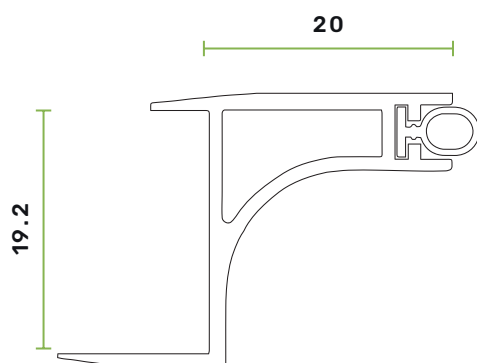

**PERFIS PARA COZINHA**  
KITCHEN PROFILES**PERFIL 206 B C/ BORRACHA BATENTE**■ **K501006601**  
206B | 19 x 3000□ **K501006603**  
206B | 19 x 3000■ **K501006609**  
206B | 19 x 3000■ **K501006509**  
206B | 16 x 3000

PERFIL DE ACABAMENTO PARA MOBILIÁRIO    BORRACHA BATENTE INTEGRADA    REDUÇÃO DE RUÍDO  
PROTEÇÃO CONTRA DESGASTE    VERSATILIDADE DE APLICAÇÃO    SOLUÇÃO FUNCIONAL E DISCRETA

**COMPRIMENTO 3000**