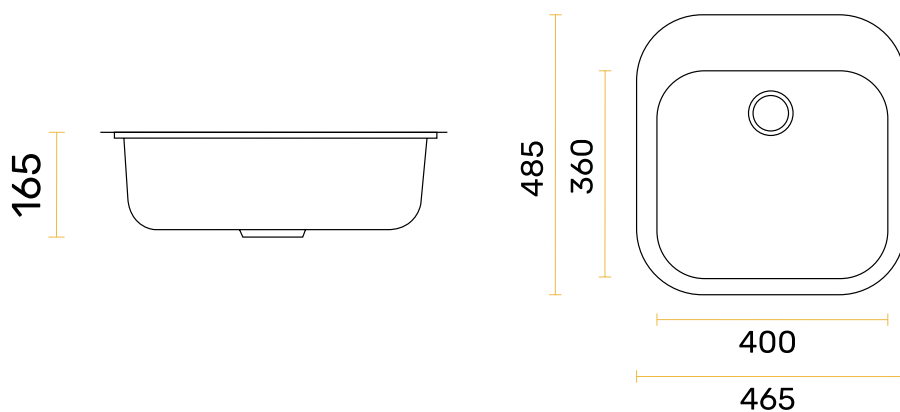

LAVA LOUÇAS

KITCHEN SINKS

M 32001

E32001

ACABAMENTOS

POLIDO

AÇO INOXIDÁVEL SUS 304 SUPERFÍCIE LISA E NÃO POROSA RESISTÊNCIA À CORROSÃO FÁCIL MANUTENÇÃO APLICAÇÃO VERSÁTIL

DESENHO TÉCNICO