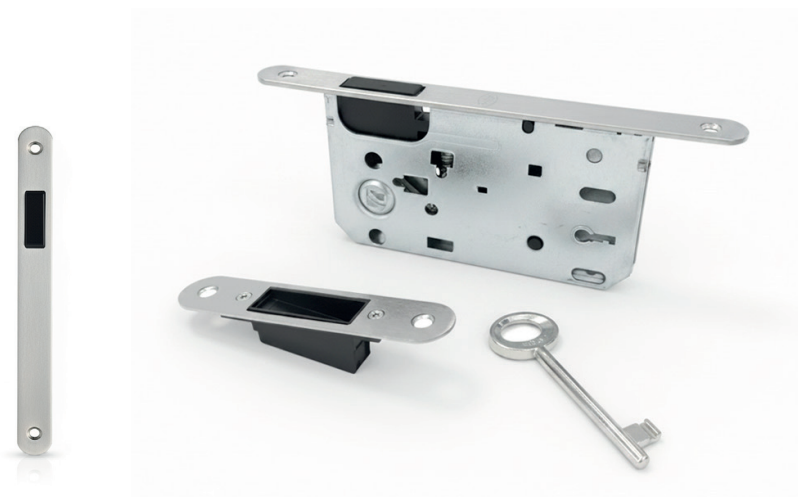

FECHADURAS

FECHADURA MAGNÉTICA 716

C1400R8012
Magnética 716 | Inox

ACABAMENTOS

 INOX

SISTEMA DE TRINCO MAGNÉTICO FECHO SUAVE E SILENCIOSO FECHADURA DE EMBUTIR ELEVADA PRECISÃO NO FECHO

DESENHO TÉCNICO

 INCLUI CHAVE