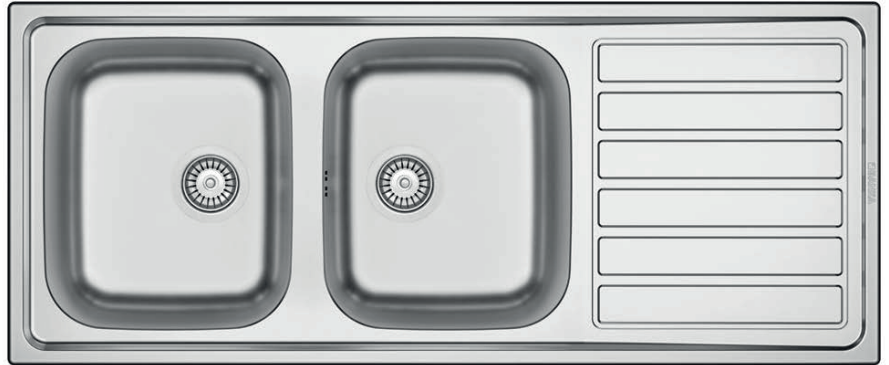

LAVA LOUÇAS

KITCHEN SINKS

BALANCE 120

E42120 | Encastrar | Polido

E42120NP | Encastrar | Mate

ACABAMENTOS

POLIDO

MATE

AÇO INOXIDÁVEL SUS 304 SUPERFÍCIE LISA E NÃO POROSA RESISTÊNCIA À CORROSÃO FÁCIL MANUTENÇÃO APLICAÇÃO VERSÁTIL

DESENHO TÉCNICO