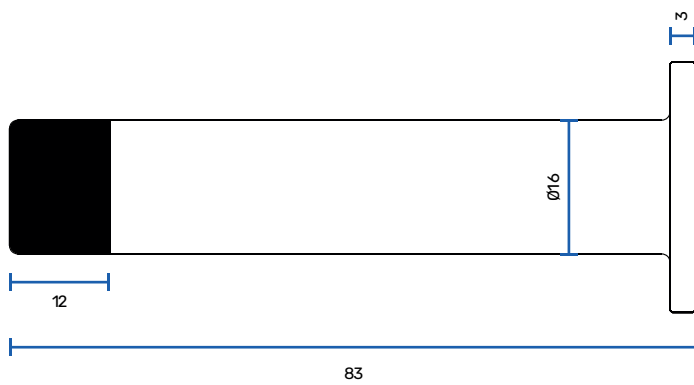

BATENTES

BATENTE PORTA N.5001

C140000512

Batente Porta N.5001 Parede | Inox

ACABAMENTOS

INOX

PROTEÇÃO CONTRA IMPACTOS PONTA DE BORRACHA AMORTECEDORA FIXAÇÃO NA PAREDE DESIGN DISCRETO E FUNCIONAL

DESENHO TÉCNICO

VISTA SUPERIOR

VISTA INFERIOR

INCLUÍDO