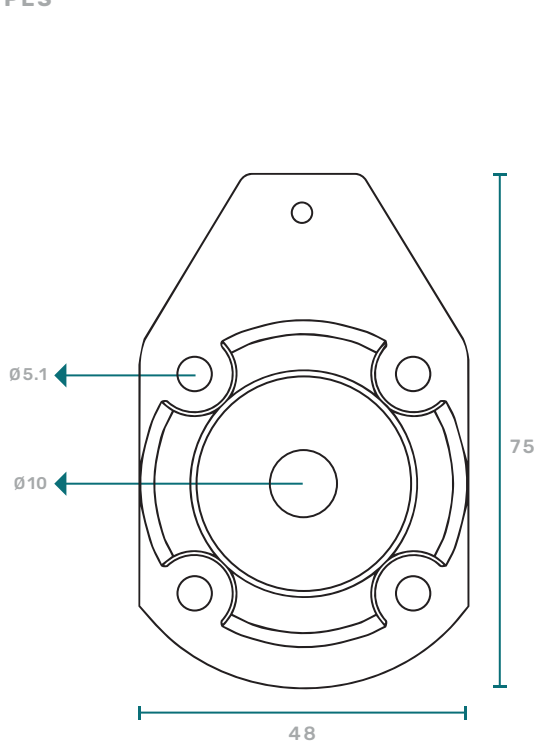

PÉS | BONE

PÉS PARA RODAPÉS E GRAMPAS

COR: PRETO

K510006221
BONE 60 (A 56-66)

K510006321
BONE 80 (A 74-84)

K510006421
BONE 100 (A 100-120)

K510006521
BONE 120 (A 120-150)

K510006621
BONE 150 (A 150-180)

K510006721 ♦
GRAMPA ALUMÍNIO 721

K510008121 ♦
GRAMPA PARA ALUMÍNIO
E MADEIRA 121

ALTURA REGULÁVEL

PLÁSTICO ABS

BASE ANTIDERRAPANTE

ALTA ESTABILIDADE

DESENHO TÉCNICO

PÉS