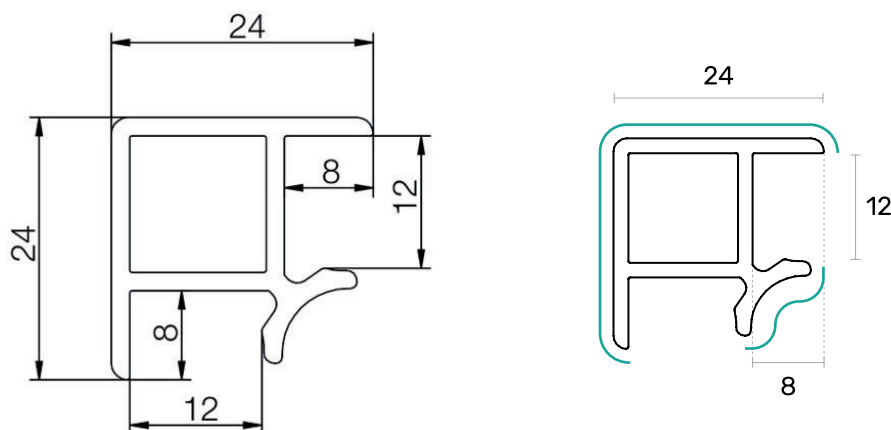

RODAPÉS PVC
ARTIFICIAL RESIN PLINTHS

scilm
CANTO 90°
90° CORNER

TAMPA DE EXTREMIDADE PARA CANTO 90 COMPATÍVEL COM RODAPÉS PVC SCILM FABRICADO EM PVC RESISTENTE
DISPONÍVEL EM VÁRIAS ALTURAS INTEGRAÇÃO ESTÉTICA COM O MOBILIÁRIO ACABAMENTO LIMPO E PROFISSIONAL

DESENHO TÉCNICO

MODELO MODEL	ACABAMENTO FINISHING	ALTURA (MM) HEIGHT (MM)	CAIXA (M) BOX (M)	REFERÊNCIA REFERENCE
-----------------	-------------------------	----------------------------	----------------------	-------------------------