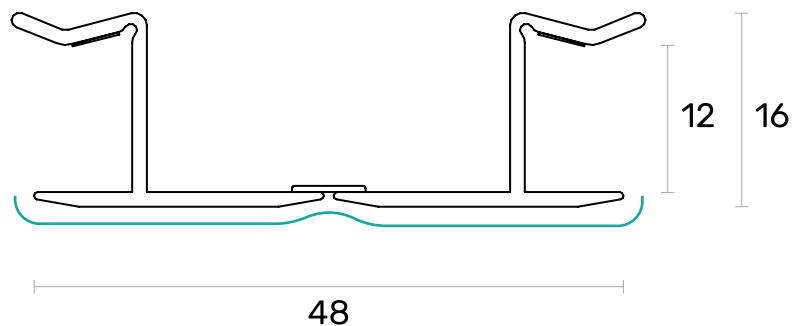

RODAPÉS PVC
ARTIFICIAL RESIN PLINTHS

scilm
CANTO FLEXÍVEL 180°
180° MULTICORNER

CANTO MULTIÂNGULO PARA RODAPÉS ESTRUTURA FLEXÍVEL E AJUSTÁVEL FABRICADO EM PVC DE ALTA QUALIDADE ALTA RESISTÊNCIA À HUMIDADE
DISPONÍVEL EM VÁRIAS ALTURA DIVERSOS ACABAMENTOS E CORES SOLUÇÃO PRÁTICA PARA INSTALAÇÃO PROFISSIONAL

DESENHO TÉCNICO

MODELO MODEL	ACABAMENTO FINISHING	ALTURA (MM) HEIGHT (MM)	CAIXA (M) BOX (M)	REFERÊNCIA REFERENCE
CANTO FLEXÍVEL SCILM	 BRANCO MATE MATT WHITE	100	-	K510010003
		120	-	K510000903
		150	-	K510001003
		180	-	K510001103
	 BRANCO BRILHO BRIGHT WHITE	150	-	K510001002
		100	-	K510010017
	 ALUMÍNIO ALUMINIUM	120	-	K510000917
		150	-	K510001017
		180	-	K510001117
		150	-	K510001034
	 OURO GOLD	150	-	K510001034
		150	-	K510001040
	 INOX STAINLESS STEEL	120	-	K510000910
		150	-	K510001010
		180	-	K510001110
	 ANTRACITE ANTHRACITE	100	-	K510010024
		120	-	K510000924
		150	-	K510001024
		180	-	K510001124
	 PRETO BLACK	100	-	K510010009
120		-	K510000909	
150		-	K510001009	
180		-	K510001109	