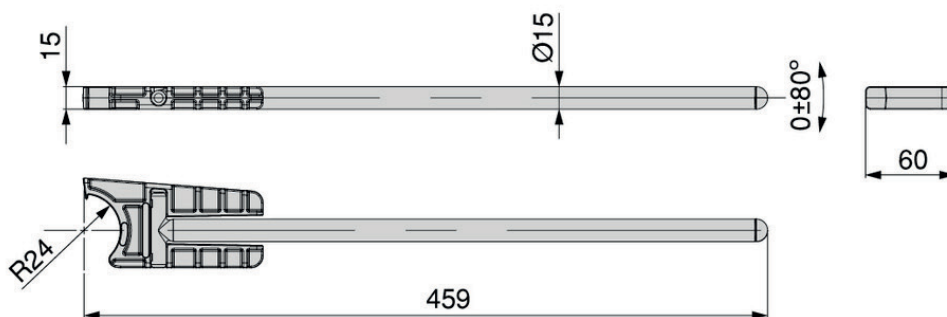

CHAVE BONE

K510006121

CHAVE BONE PARA PÉS REGULÁVEIS

ACABAMENTO

-  ANTRACITE
-  ALUMÍNIO

FACILITA O ACESSO A ZONAS DIFÍCIS

ENGATE PRECISO E RÁPIDO

CABEÇA PIVOTANTE

DESIGN ERGONÓMICO

DESENHO TÉCNICO

**COMPATÍVEL
COM PÉS BONE**