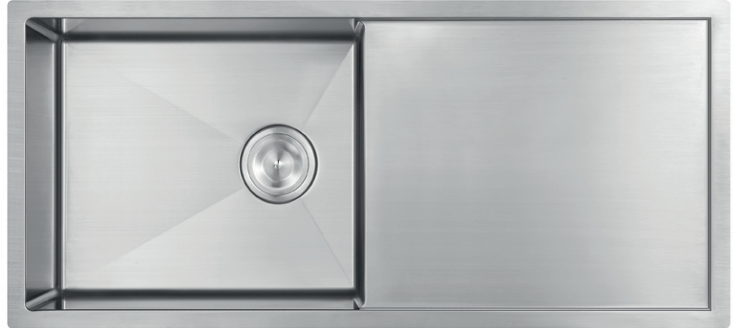

LAVA LOUÇAS

KITCHEN SINKS

ELITE R10 1000

LLEPE10012

ACABAMENTOS

SATINADO

RESISTÊNCIA À CORROSÃO

AÇO INOXIDÁVEL SUS 304

DESIGN MINIMALISTA

FÁCIL MANUTENÇÃO

DESENHO TÉCNICO

APLICAÇÃO POR BAIXO, APLICAÇÃO À FACE, APLICAÇÃO ENCASTRAR À SUPERFÍCIE DA BANCADA