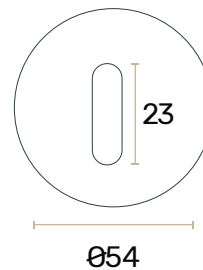

Puxador Eva N4 | Preto Mate | Ø19

ACABAMENTOS

INOX

PRETO
MATE

ALTA RESISTÊNCIA AO DESGASTE PROTEÇÃO CONTRA CORROSÃO ERGONOMIA E CONFORTO DE UTILIZAÇÃO MATERIAIS DE ELEVADA QUALIDADE

DESENHO TÉCNICO

ENTRADA DA CHAVE