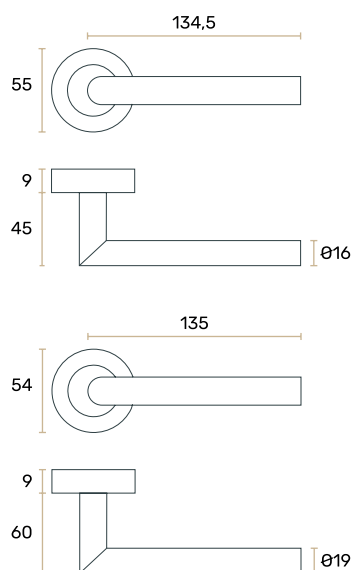

PUXADORES D&H

D&H

PUXADOR EVA N4

C141604012

Puxador Eva N4 | Inox | Ø16

C141904012

Puxador Eva N4 | Inox | Ø19

C141904009

Puxador Eva N4 | Preto Mate | Ø19

ACABAMENTOS

INOX

PRETO
MATE

ALTA RESISTÊNCIA AO DESGASTE PROTEÇÃO CONTRA CORROSÃO ERGONOMIA E CONFORTO DE UTILIZAÇÃO MATERIAIS DE ELEVADA QUALIDADE

DESENHO TÉCNICO

ENTRADA DA CHAVE