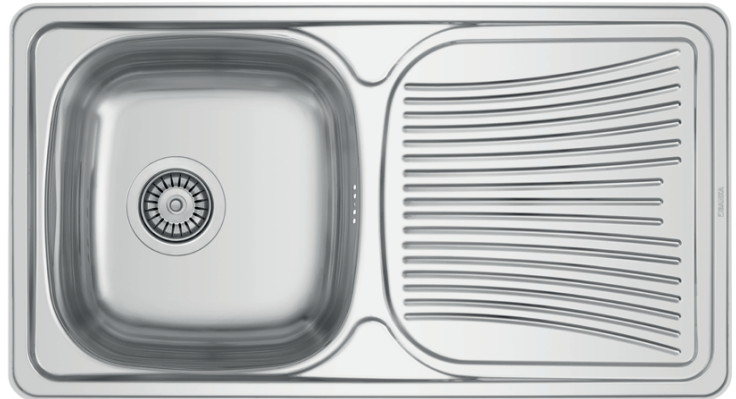

LAVA LOUÇAS

KITCHEN SINKS

M 1081

E1081 | Encastrar | Polido

E1081NP | Encastrar | Mate

ACABAMENTOS

POLIDO

MATE

AÇO INOXIDÁVEL SUS 304 SUPERFÍCIE LISA E NÃO POROSA RESISTÊNCIA À CORROSÃO FÁCIL MANUTENÇÃO APLICAÇÃO VERSÁTIL

DESENHO TÉCNICO