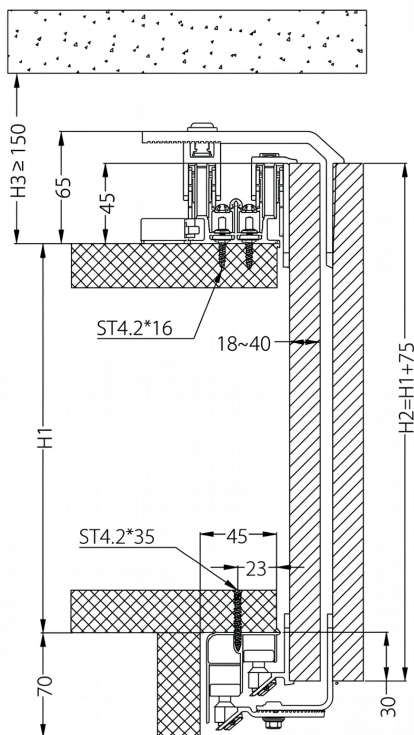

PORTAS DE CORRER PARA ARMÁRIOS

**GLISSE**  
2 OU 3 PORTAS

**SET GLISSE | 2 PORTAS**  
R800003800

**SET GLISSE | 3 PORTAS**  
R800003900

ACABAMENTO

 ANTRACITE (SET)

ABERTURA E FECHO SUAVE    CAPACIDADE 100 KG    LARGURA DA PLACA:  $\geq 400$  MM    ESPESSURA DA PLACA: 18-40 MM

**NECESSÁRIO CALHA SUPERIOR E INFERIOR GLISSE**