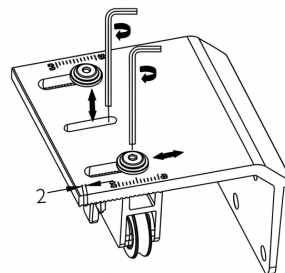

PORTAS DE CORRER PARA ARMÁRIOS

**GLISSE**  
2 OU 3 PORTAS

**SET GLISSE | 2 PORTAS**  
R800003800

**SET GLISSE | 3 PORTAS**  
R800003900

ACABAMENTO

 ANTRACITE (SET)

ABERTURA E FECHO SUAVE    CAPACIDADE 100 KG    LARGURA DA PLACA:  $\geq 400$  MM    ESPESSURA DA PLACA: 18-40 MM

**NECESSÁRIO CALHA SUPERIOR E INFERIOR GLISSE**