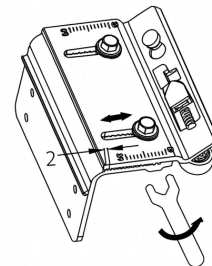

PORTAS DE CORRER PARA ARMÁRIOS

**GLISSE**  
2 OU 3 PORTAS

**SET GLISSE | 2 PORTAS**  
R800003800

**SET GLISSE | 3 PORTAS**  
R800003900

ACABAMENTO

 ANTRACITE (SET)

ABERTURA E FECHO SUAVE    CAPACIDADE 100 KG    LARGURA DA PLACA:  $\geq 400$  MM    ESPESSURA DA PLACA: 18-40 MM

**NECESSÁRIO CALHA SUPERIOR E INFERIOR GLISSE**