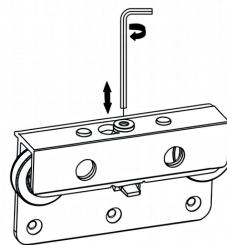

PORTAS DE CORRER PARA ARMÁRIOS

**GLISSE**  
2 OU 3 PORTAS

**SET GLISSE | 2 PORTAS**  
R800003800

**SET GLISSE | 3 PORTAS**  
R800003900

ACABAMENTO

 ANTRACITE (SET)

ABERTURA E FECHO SUAVE    CAPACIDADE 100 KG    LARGURA DA PLACA:  $\geq 400$  MM    ESPESSURA DA PLACA: 18-40 MM

**NECESSÁRIO CALHA SUPERIOR E INFERIOR GLISSE**