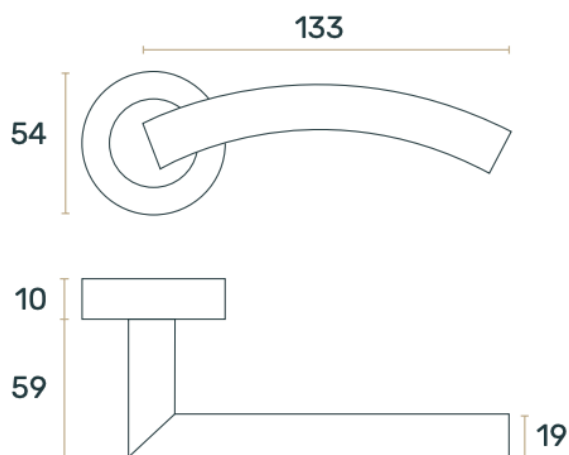

# PUXADOR LIA N8

**C141908012**  
Puxador Lia N8 | Inox

**ACABAMENTOS**

ALTA RESISTÊNCIA AO DESGASTE    PROTEÇÃO CONTRA CORROSÃO    ERGONOMIA E CONFORTO DE UTILIZAÇÃO    MATERIAIS DE ELEVADA QUALIDADE

## DESENHO TÉCNICO

ENTRADA DA CHAVE

INCLUÍDO ACESSÓRIOS DE MONTAGEM