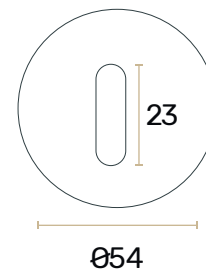

ENTRADA DA CHAVE