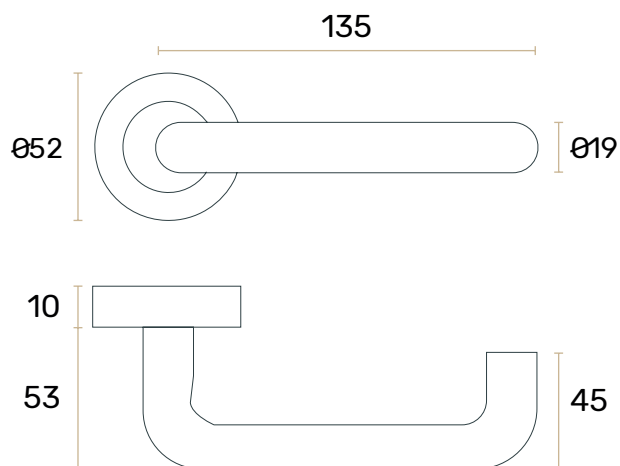

PUXADORES D&H

D&H

PUXADOR LIZ N1

C141901012

Puxador Liz N1 | Inox

ACABAMENTOS

INOX

ALTA RESISTÊNCIA AO DESGASTE PROTEÇÃO CONTRA CORROSÃO ERGONOMIA E CONFORTO DE UTILIZAÇÃO MATERIAIS DE ELEVADA QUALIDADE

DESENHO TÉCNICO

ENTRADA DA CHAVE

INCLUÍDO ACESSÓRIOS DE MONTAGEM