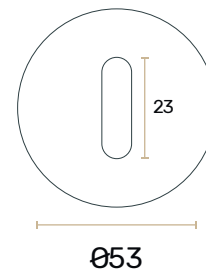

ENTRADA DA CHAVE