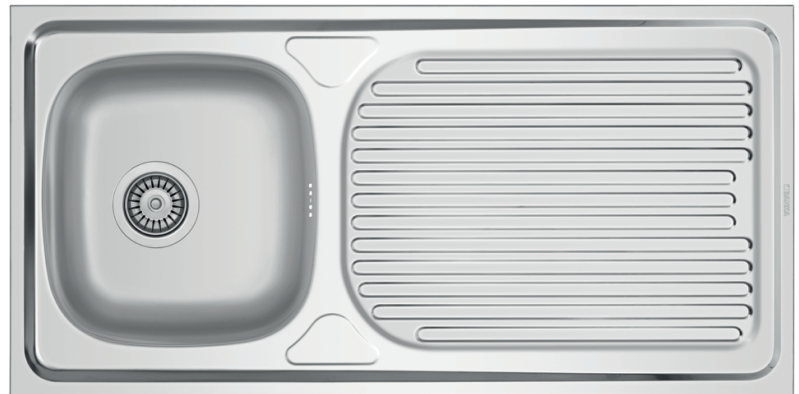

LAVA LOUÇAS

KITCHEN SINKS

M 1100

N1100NP 1000X500	POUSAR
N1090NP 1200X500	
L1100NP 1000X600	POUSAR
L1110NP 1100X600	
E1120NP 1200X510	ENCASTRAR

ACABAMENTOS

MATE

AÇO INOXIDÁVEL SUS 304 SUPERFÍCIE LISA E NÃO POROSA RESISTÊNCIA À CORROSÃO FÁCIL MANUTENÇÃO APLICAÇÃO VERSÁTIL