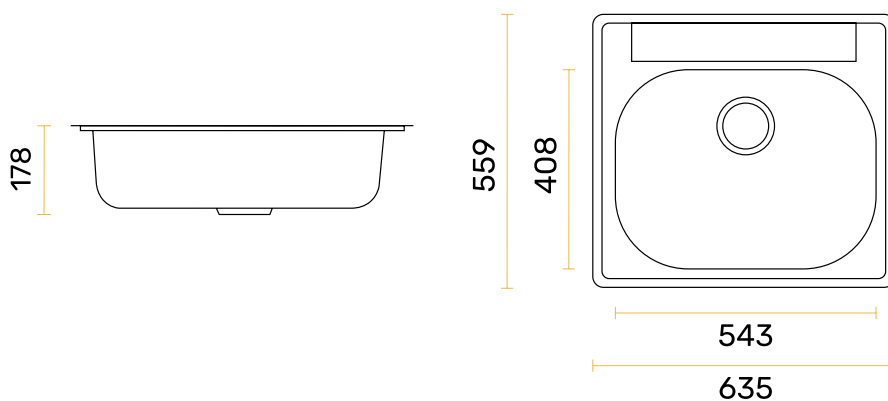

LAVA LOUÇAS

KITCHEN SINKS

M 13000

E13178

ACABAMENTOS

POLIDO

AÇO INOXIDÁVEL SUS 304 SUPERFÍCIE LISA E NÃO POROSA RESISTÊNCIA À CORROSÃO FÁCIL MANUTENÇÃO APLICAÇÃO VERSÁTIL

DESENHO TÉCNICO