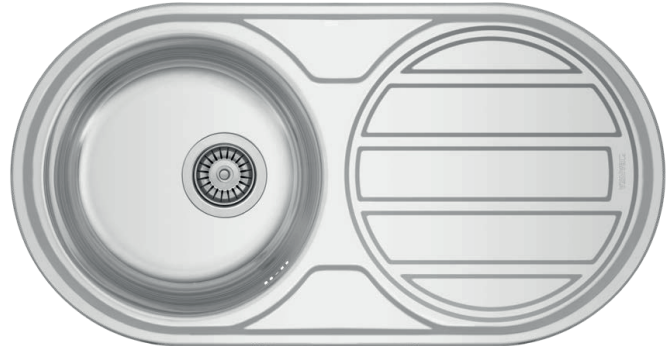

LAVA LOUÇAS

KITCHEN SINKS

M 7045

E7045 | Encastrar | Polido | Ø360

E7045NP | Encastrar | Mate | Ø360

ACABAMENTOS

POLIDO

MATE

AÇO INOXIDÁVEL SUS 304 SUPERFÍCIE LISA E NÃO POROSA RESISTÊNCIA À CORROSÃO FÁCIL MANUTENÇÃO APLICAÇÃO VERSÁTIL

DESENHO TÉCNICO