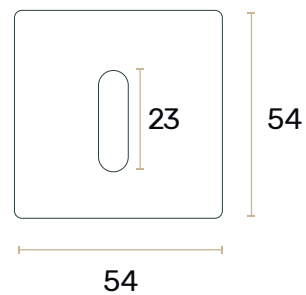

ENTRADA DA CHAVE