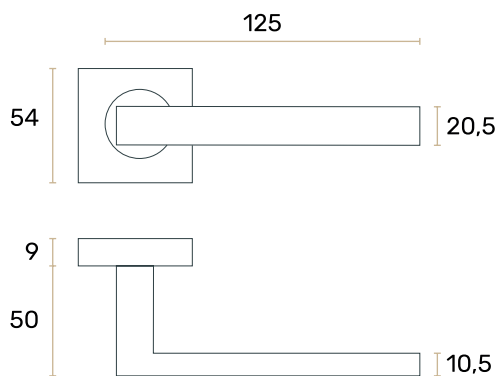

DESENHO TÉCNICO