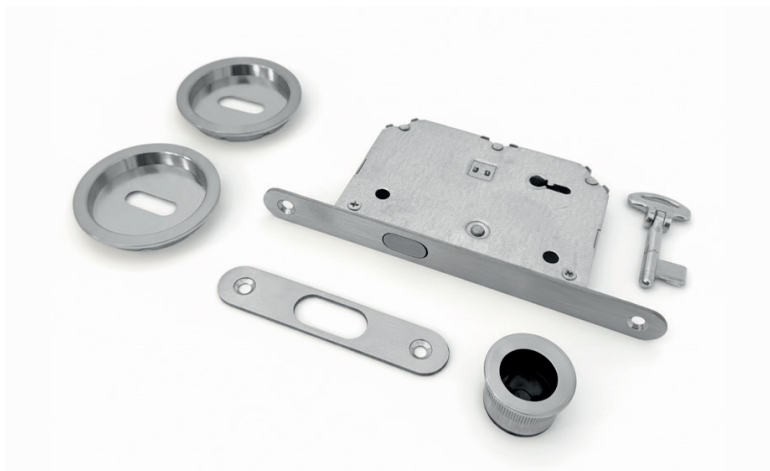

FECHADURAS

KIT PORTA DE CORRER

C1400R1312
KIT PC | 5116 R COM CHAVE

ACABAMENTOS

INOX

FECHADURA DE EMBUTIR COM CHAVE INTEGRAÇÃO PERFEITA NA PORTA FUNCIONAMENTO SUAVE E FIÁVEL INSTALAÇÃO SIMPLES E PRÁTICA

DESENHO TÉCNICO

 INCLUI CHAVE