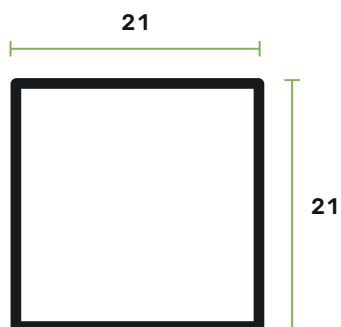

PERFIS PARA COZINHA
KITCHEN PROFILES

PERFIL ESTRIADO 21X21

K501008801
Prata | 21 x 21 x 3000

ACABAMENTO

PERFIL ESTRUTURAL DE REFORÇO SUBSTITUI TRAVESSAS DE MADEIRA VERSATILIDADE DE UTILIZAÇÃO
CONTRIBUI PARA O ALINHAMENTO DOS MÓDULOS FABRICADO EM MATERIAL RESISTENTE ALTA ESTABILIDADE ESTRUTURAL

COMPRIMENTO 3000