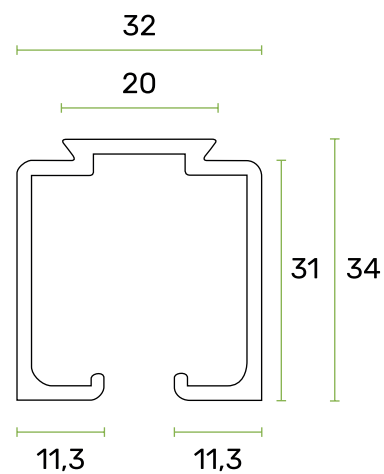

OUTROS PERFIS
OTHER PROFILES

PERFIL PC 02

R802000207 | 4000 MM
R805000207 | 5000 MM

PERFIL PC 19

R802001907 | 4000 MM
R805001907 | 5000 MM

ACABAMENTO

BRUTO

COMPATÍVEL COM

KIT PC 14
R800000620

KIT PC 15
R800000720

FIXADOR PC 04
R800000407

PC 14

PC 15

PC 04

FABRICADO EM ALUMÍNIO DE ALTA QUALIDADE DESLIZAMENTO SUAVE E EFICIENTE MONTAGEM SIMPLES
VERSATILIDADE DE APLICAÇÃO INTEGRAÇÃO COM DIFERENTES KITS E ACESSÓRIOS

DESENHO TÉCNICO

PC 02

PC 19