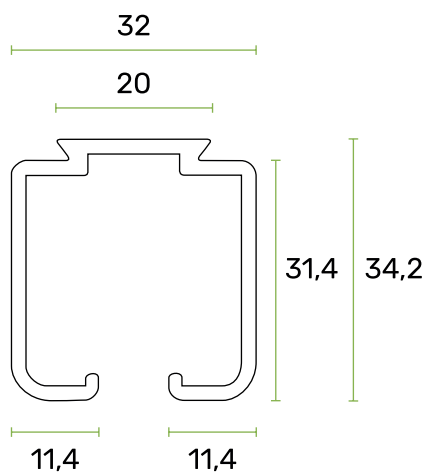

OUTROS PERFIS
OTHER PROFILES

PERFIL PC 02

R802000207 | 4000 MM
R805000207 | 5000 MM

PERFIL PC 19

R802001907 | 4000 MM
R805001907 | 5000 MM

ACABAMENTO

BRUTO

COMPATÍVEL COM

KIT PC 14
R800000620

KIT PC 15
R800000720

FIXADOR PC 04
R800000407

PC 14

PC 15

PC 04

FABRICADO EM ALUMÍNIO DE ALTA QUALIDADE DESLIZAMENTO SUAVE E EFICIENTE MONTAGEM SIMPLES
VERSATILIDADE DE APLICAÇÃO INTEGRAÇÃO COM DIFERENTES KITS E ACESSÓRIOS

DESENHO TÉCNICO

PC 02

PC 19