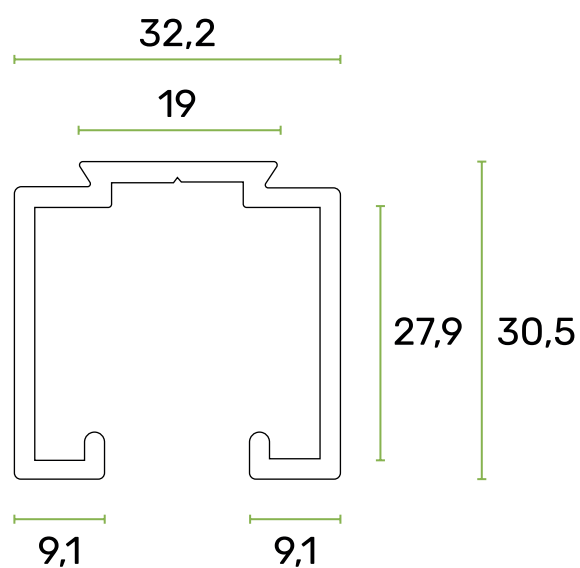

OUTROS PERFIS
OTHER PROFILES

PERFIL PC 22

R805000807

ACABAMENTO

BRUTO

COMPATÍVEL COM

KIT PC 25
R800001200

FIXADOR PC 04
R800000407

FABRICADO EM ALUMÍNIO DE ALTA QUALIDADE DESLIZAMENTO SUAVE E EFICIENTE MONTAGEM SIMPLES
VERSATILIDADE DE APLICAÇÃO INTEGRAÇÃO COM DIFERENTES KITS E ACESSÓRIOS

DESENHO TÉCNICO

COMPIMENTO 5000 MM