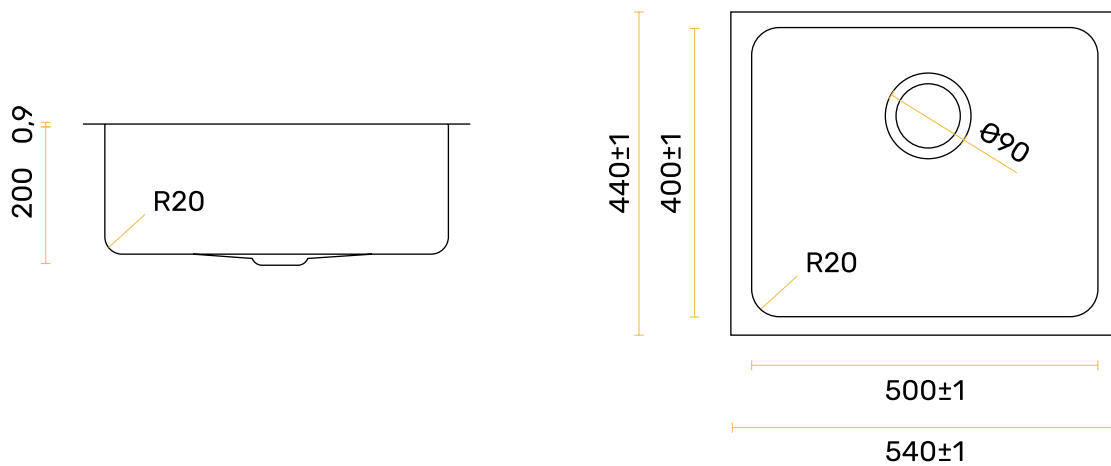

LAVA LOUÇAS

KITCHEN SINKS

SMART R20 500

LLS0005012

ACABAMENTOS

SATINADO

RESISTÊNCIA À CORROSÃO

AÇO INOXIDÁVEL SUS 304

DESIGN MINIMALISTA

FÁCIL MANUTENÇÃO

DESENHO TÉCNICO

APLICAÇÃO POR BAIXO DA BANCADA