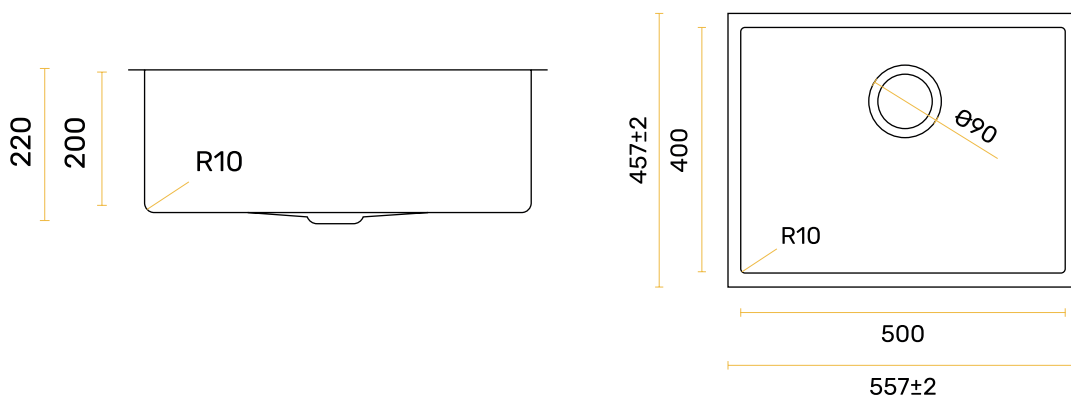

LAVA LOUÇAS

KITCHEN SINKS

SUBLIME R10 500

LLCS005003 | BRANCO

LLCS005009 | PRETO

ACABAMENTOS

PHILIN

MATERIAL COMPOSITO ELEVADA RESISTÊNCIA A RISCOS SUPERFÍCIE NÃO POROSA FÁCIL MANUTENÇÃO

DESENHO TÉCNICO

APLICAÇÃO POR BAIXO DA BANCADA