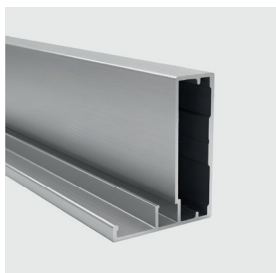

PORTAS VITRINE
GLASS DOORS

VITRINE A1

FEITO SOB MEDIDA | MADE TO ORDER

ACABAMENTOS PARA PERFIL

-  BRANCO MATE
-  OURO MATE
-  ANODIZADO
-  PRETO MATE

FABRICADO EM ALUMÍNIO DISPONÍVEL EM VÁRIOS ACABAMENTOS PUXADOR INEGRADO
COMBINAÇÃO DE DIFERENTES VIDROS COMPATIBILIDADE COM DOBRADIÇAS COPO 35

VIDROS PARA VITRINES

- | | |
|--|--|
|  INCOLOR (TRANSPARENTE) |  FOSCO |
|  EXTRA CLARO BRANCO |  BRANCO LACADO |
|  GRIS |  GRIS INTENSO |
|  PRETO LACADO |  BRONZE |
|  ANTELIO BRONZE |  ESPELHO BRONZE |
|  ESPELHO (INCOLOR) |  ESPELHO GRIS |
|  CANELADO FINO | |