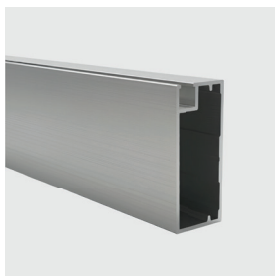

PORTAS VITRINE  
GLASS DOORS

# VITRINE B

FEITO SOB MEDIDA | MADE TO ORDER

## ACABAMENTOS PARA PERFIL

-  BRANCO MATE
-  OURO MATE
-  ANODIZADO
-  PRETO MATE

FABRICADO EM ALUMÍNIO    DISPONÍVEL EM VÁRIOS ACABAMENTOS    COMPATIBILIDADE COM PUXADORES EDGE  
COMBINAÇÃO DE DIFERENTES VIDROS    COMPATIBILIDADE COM DOBRADIÇAS COPO 35