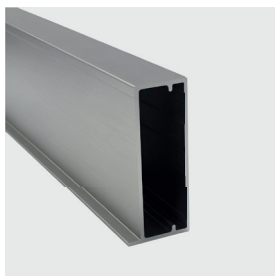

PORTAS VITRINE  
GLASS DOORS

## ACABAMENTOS PARA PERFIL

- BRANCO MATE
- OURO MATE
- ANODIZADO
- PRETO MATE

FABRICADO EM ALUMÍNIO    DISPONÍVEL EM VÁRIOS ACABAMENTOS    COMPATIBILIDADE COM PUXADORES EDGE  
COMBINAÇÃO COM VIDROS LACADOS E ESPELHOS    COMPATIBILIDADE COM DOBRADIÇAS COPO 35