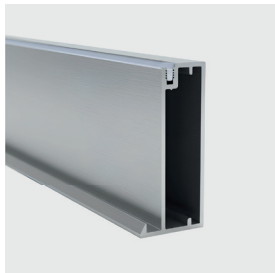

PORTAS VITRINE  
GLASS DOORS

# VITRINE F

FEITO SOB MEDIDA | MADE TO ORDER

## ACABAMENTOS PARA PERFIL

-  BRANCO MATE
-  ANODIZADO
-  PRETO MATE

FABRICADO EM ALUMÍNIO    DISPONÍVEL EM VÁRIOS ACABAMENTOS    COMPATIBILIDADE COM PUXADORES EDGE  
IDEAL PARA PORTAS MAIS PEQUENAS    COMBINAÇÃO DE DIFERENTES VIDROS    COMPATIBILIDADE COM DOBRADIÇAS COPO 35