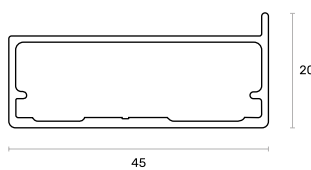

PORTA VITRINE A

PORTAS VITRINE

GLASS DOORS

VITRINE B

ACABAMENTOS

FINISHING

- BRANCO MATE
MATT WHITE
- OURO MATE
MATT GOLD COLOURED
- ANODIZADO
ANODIZED
- PRETO MATE
MATT BLACK

VITRINE D