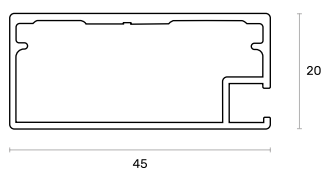

PORTAS VITRINE

GLASS DOORS

VITRINE B