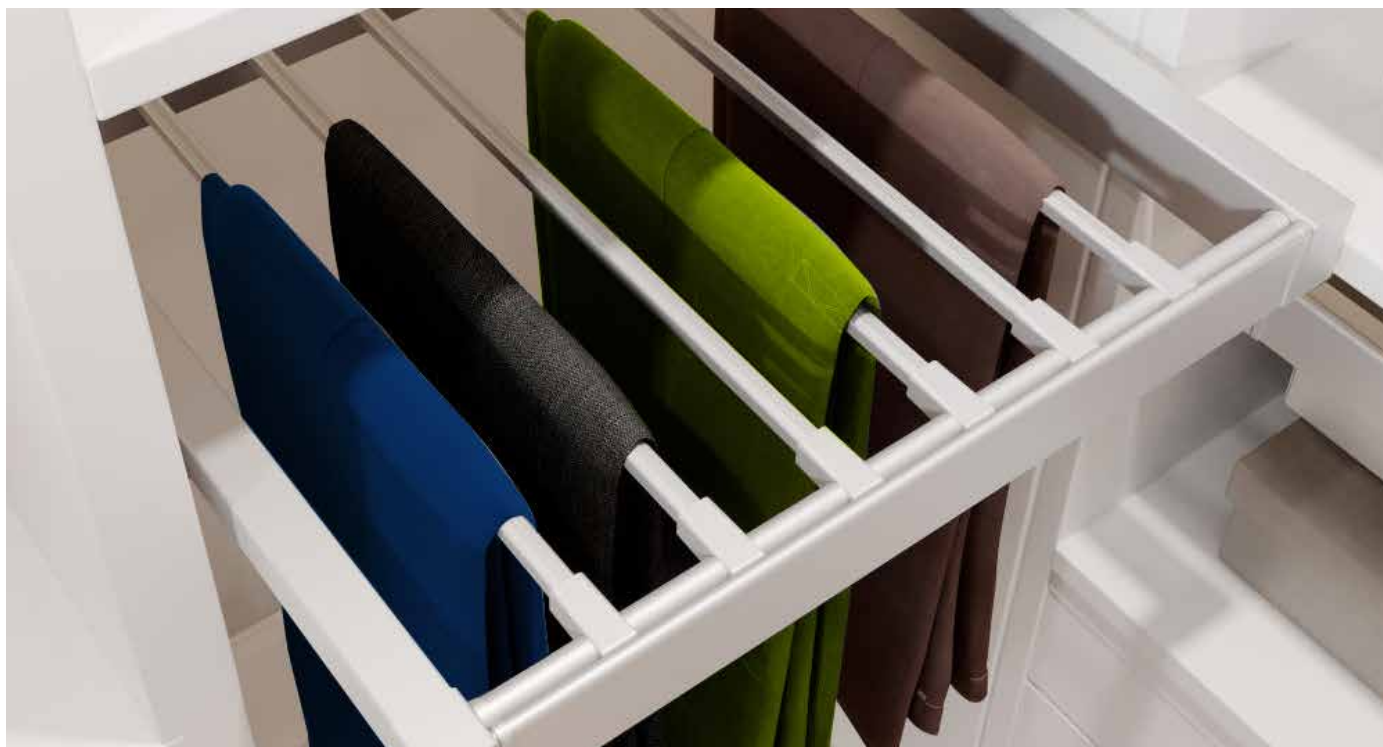

CALCEIRO SIMPLES - 11 BRAÇOS
PULL OUT TROUSER RACK

CALCEIRO DUPLO - 20 BRAÇOS
PULL OUT TROUSER RACK

MODELO MODEL	ACABAMENTO FINISHING	CAIXA BOX	REFERÊNCIA REFERENCE	
CALCEIRO	● CROMADO CHROME	SIMPLES - 11 BRAÇOS	05 UN R710001705	
		DUPLO - 20 BRAÇOS	02 UN R710003305	
	● ALUMÍNIO ALUMINIUM	QUADRO MOD.600 - 8 VARETAS	01 UN	R710001501
		QUADRO MOD.900 - 14 VARETAS		R710001601