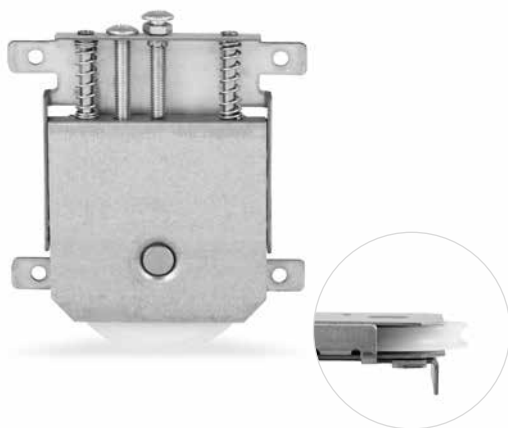

RODÍZIOS SUPERIORES

UPPER ROLLERS

205
205

10R
10R

9
9

MODELO MODEL		CAIXA BOX	REFERÊNCIA REFERENCE
RODÍZIOS SUPERIORES	205	C/ ROLAMENTO	R710000421
	10R	C/ ROLAMENTO	R710000520
	9	-	R710000620

ACESSÓRIOS ROUPEIRO

WARDROBE ACCESSORIES

RODÍZIOS INFERIORES

BOTTOM ROLLERS

2
2

2B
2B

MODELO MODEL	ACABAMENTO FINISHING	CAIXA BOX	REFERÊNCIA REFERENCE
RODÍZIOS INFERIORES		2	R71000920
	● PRETO BLACK	2B	R71000509

MODELO MODEL	ACABAMENTO FINISHING	CAIXA BOX	REFERÊNCIA REFERENCE
RODÍZIOS INFERIORES		3MM	R710001020
		4MM	R710001120
		5MM	R710001220
		6MM	R710001320
	● PRETO BLACK	4B	100 UN