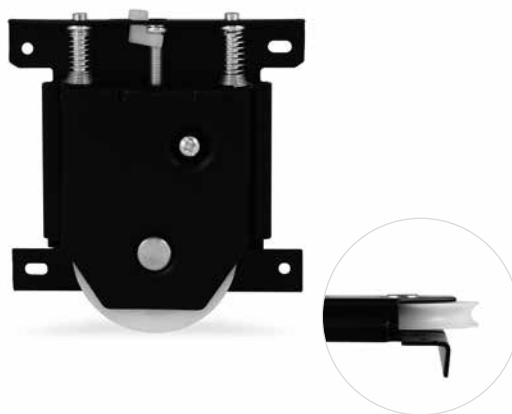

SCW - SOFT CLOSER FOR WARDROBE

MODELO MODEL		CAIXA BOX	REFERÊNCIA REFERENCE
SCW - CONJUNTO AMORTECEDORES PARA ROUPEIRO	CAPACIDADE MÁXIMA: 50 KG MAXIMUM LOADING CAPACITY: 50 KG		
	PARA QUALQUER TIPO DE PORTA DE CORRER PARA ROUPEIRO FOR ANY WARDROBE SLIDING DOOR	25 UN	R710000100
	SUBSTITUI RODÍZIOS SUPERIORES REPLACE UPPER ROLLERS		

RODÍZIOS SUPERIORES

UPPER ROLLERS

205
205

10R
10R

9
9

MODELO MODEL		CAIXA BOX	REFERÊNCIA REFERENCE
RODÍZIOS SUPERIORES	205	C/ ROLAMENTO	R710000421
	10R	C/ ROLAMENTO	R710000520
	9	-	R710000620

ACESSÓRIOS ROUPEIRO

WARDROBE ACCESSORIES

RODÍZIOS INFERIORES

BOTTOM ROLLERS

2
2

2B
2B

MODELO MODEL	ACABAMENTO FINISHING	CAIXA BOX	REFERÊNCIA REFERENCE
RODÍZIOS INFERIORES		2	R71000920
	● PRETO BLACK	2B	R71000509

MODELO MODEL	ACABAMENTO FINISHING	CAIXA BOX	REFERÊNCIA REFERENCE
RODÍZIOS INFERIORES		3MM	R710001020
		4MM	R710001120
		5MM	R710001220
		6MM	R710001320
	● PRETO BLACK	4B	100 UN