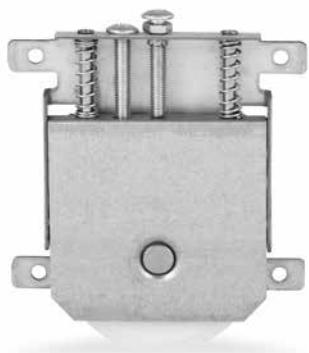

WARDROBE ACCESSORIES

RODÍZIOS INFERIORES

BOTTOM ROLLERS

2
2

2B
2B

MODELO MODEL	ACABAMENTO FINISHING	CAIXA BOX	REFERÊNCIA REFERENCE
RODÍZIOS INFERIORES		2	R71000920
	● PRETO BLACK	2B	R71000509

MODELO MODEL	ACABAMENTO FINISHING	CAIXA BOX	REFERÊNCIA REFERENCE
RODÍZIOS INFERIORES		3MM	R710001020
		4MM	R710001120
		5MM	R710001220
		6MM	R710001320
	● PRETO BLACK	4B	100 UN